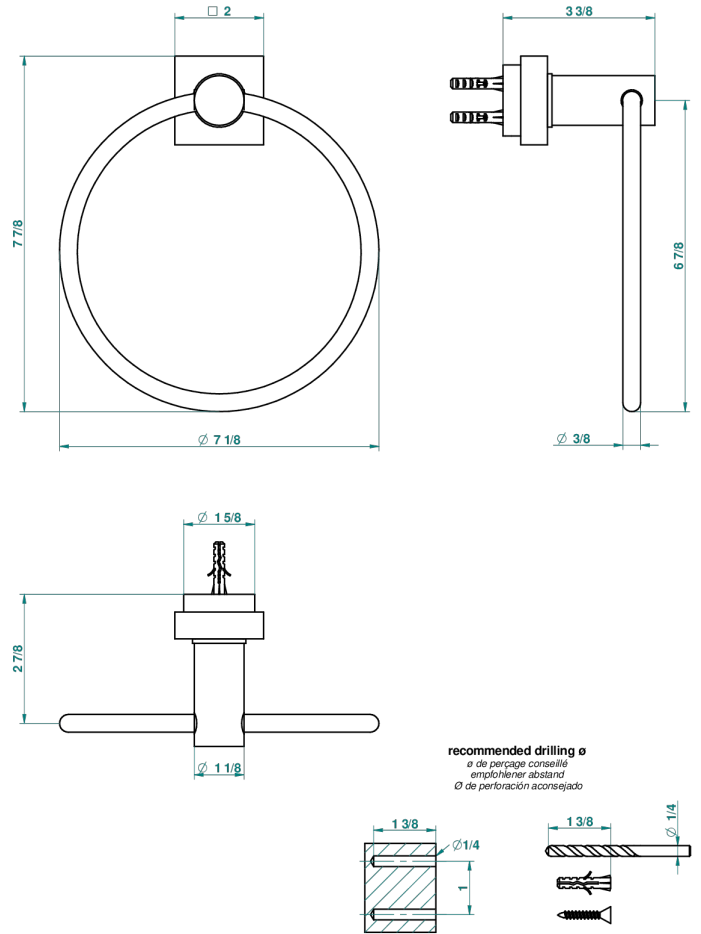

MONTAIGNE VENUS WHITE MARBLE

G3V-504N

Toallero de anilla

THG[®]
PARIS

66623

11/04/2018

CARACTERÍSTICAS

- Montaigne Venus white marble
- Toallero de anilla