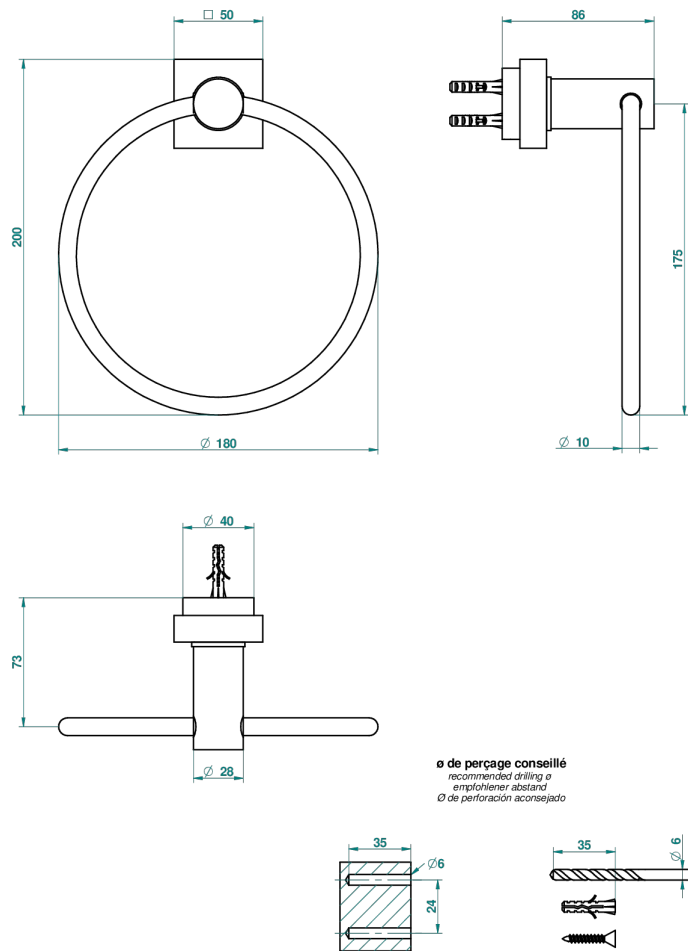

# MONTAIGNE MARBRE BLANC VENUS

G3V-504N

Полотенцедержатель-кольцо-Ø 180 мм одинарное

THG<sup>®</sup>  
PARIS

66623

11/04/2018

## ХАРАКТЕРИСТИКИ

- Montaigne marbre blanc Vénus
- Полотенцедержатель-кольцо-Ø 180 мм одинарное