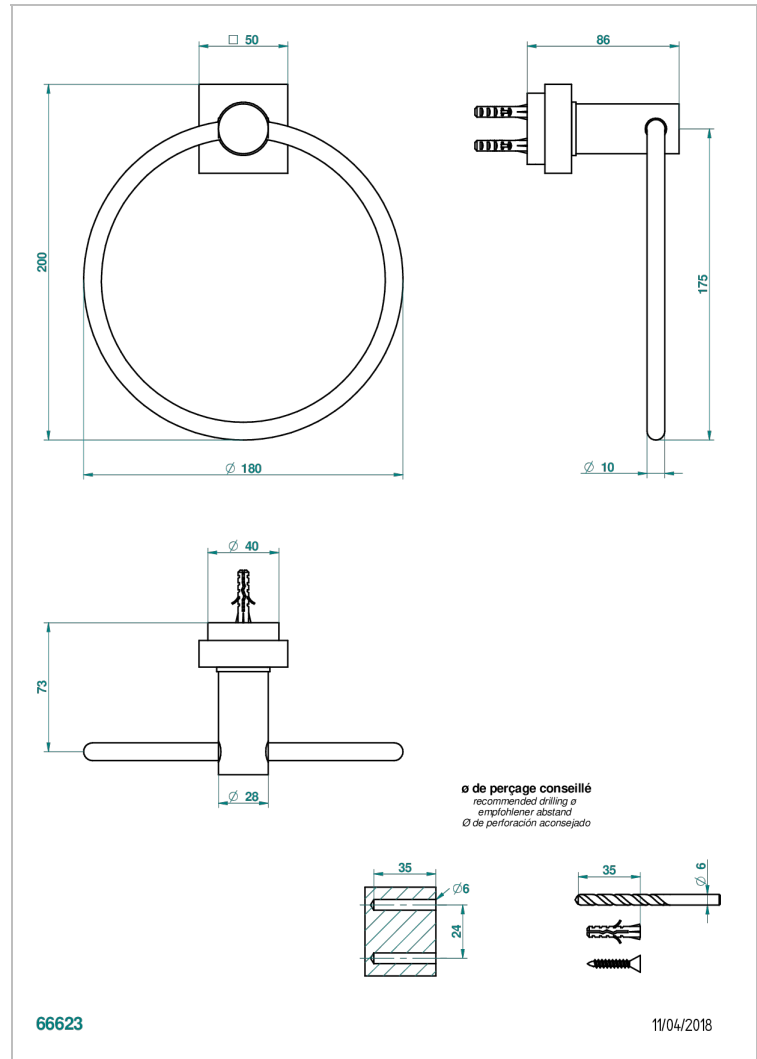

MONTAIGNE VENUS WHITE MARBLE

G3V-504N

Toallero de anilla

THG[®]
PARIS

CARACTERÍSTICAS

- Montaigne Venus white marble
- Toallero de anilla

ACABADOS DISPONIBLES

Bronce claro - D01
Cerámica negra mate - D30
Cobre viejo mate - H07
Cromo - A02
Cromo / dorado - G02
Cromo mate - C02