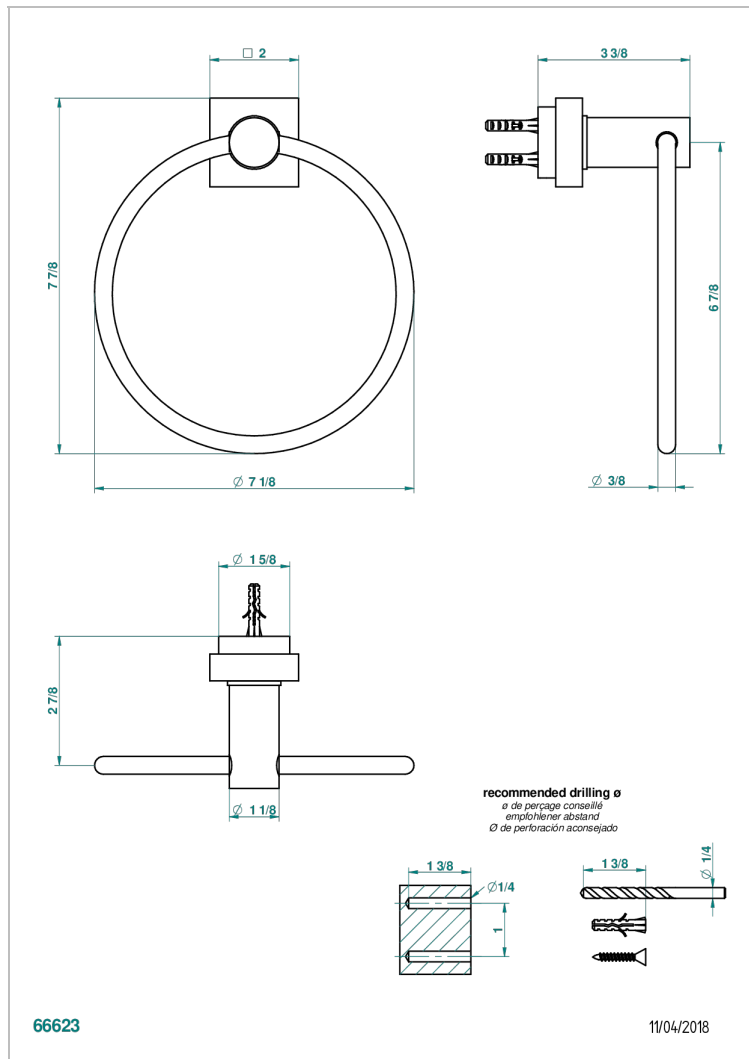

MONTAIGNE MARBRE BLANC VENUS

G3V-504N

Полотенцедержатель-кольцо-Ø 180 мм одинарное

ХАРАКТЕРИСТИКИ

- Montaigne marbre blanc Vénus
- Полотенцедержатель-кольцо-Ø 180 мм одинарное

ДОСТУПНЫЕ ВАРИАНТЫ ПОКРЫТИЙ

Black ceram - D30
Blush PVD - H62
Graphite PVD - H64
Matt Umber PVD - H67
Matt blush PVD - H60
Matt graphite PVD - H65