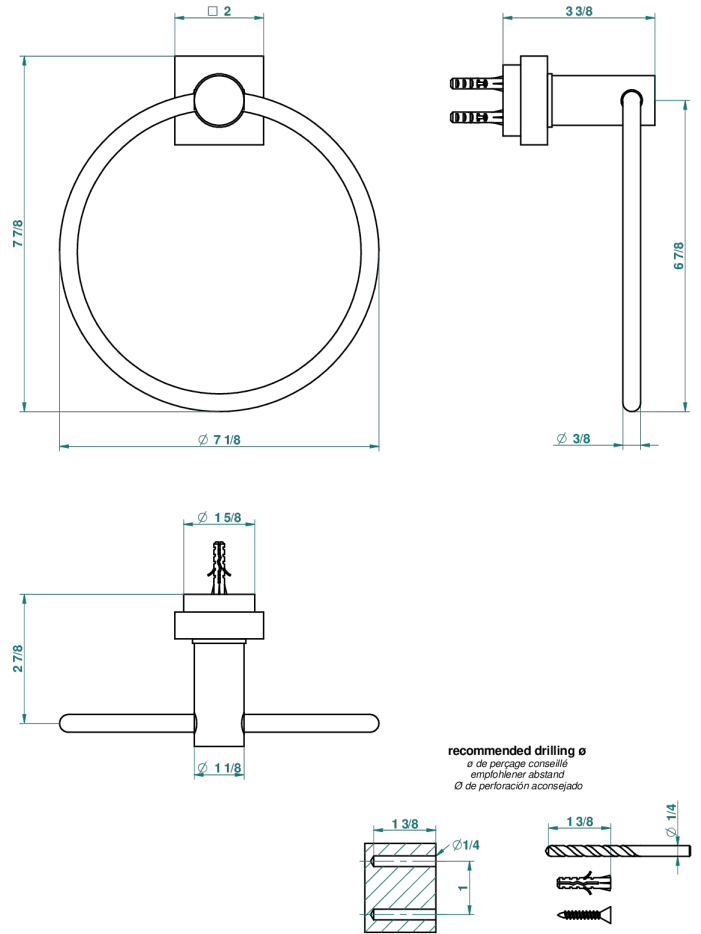

MONTAIGNE MARBRE BLANC VENUS

G3V-504N

Anneau porte-serviette

THG[®]
PARIS

66623

11/04/2018

CARACTÉRISTIQUES

- Montaigne marbre blanc Vénus
- Anneau porte-serviette

FINITIONS DISPONIBLES

Bronze clair - D01
Chromé - A02
Chromé / doré - G02
Chromé mat - C02
Doré brillant - F01
Doré mat - F07

Nickel brillant - B01
Nickel mat - C01
Noir mat céramique - D30
Or pâle - F30
Or pâle mat - F31
Pvd blush - H62