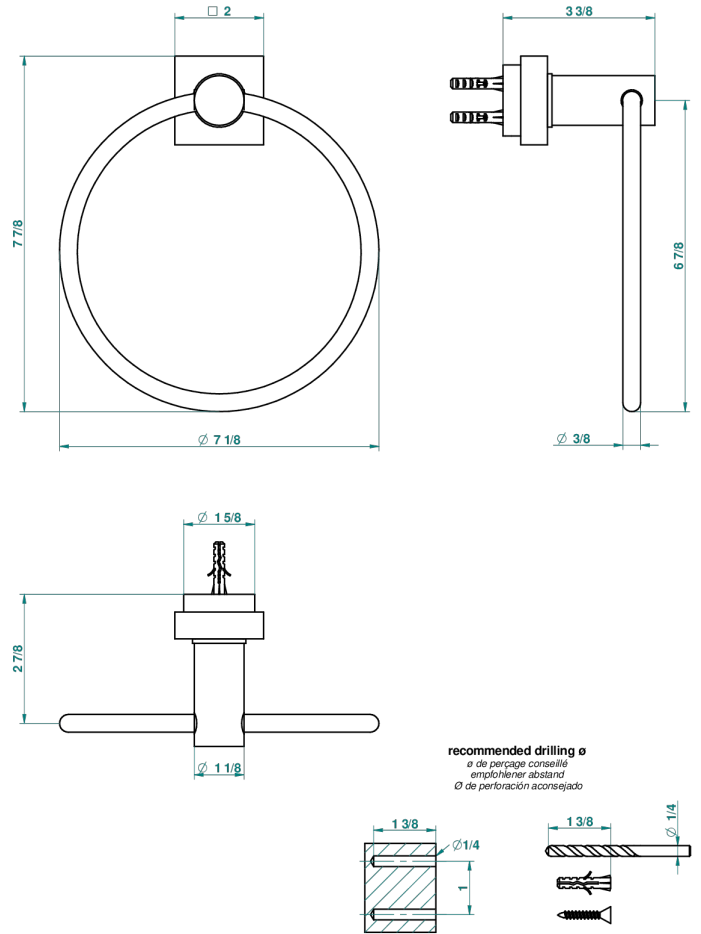

# MONTAIGNE VENUS WHITE MARBLE

G3V-504N

Toallero de anilla

THG<sup>®</sup>  
PARIS

66623

11/04/2018

## CARACTERÍSTICAS

- Montaigne Venus white marble
- Toallero de anilla