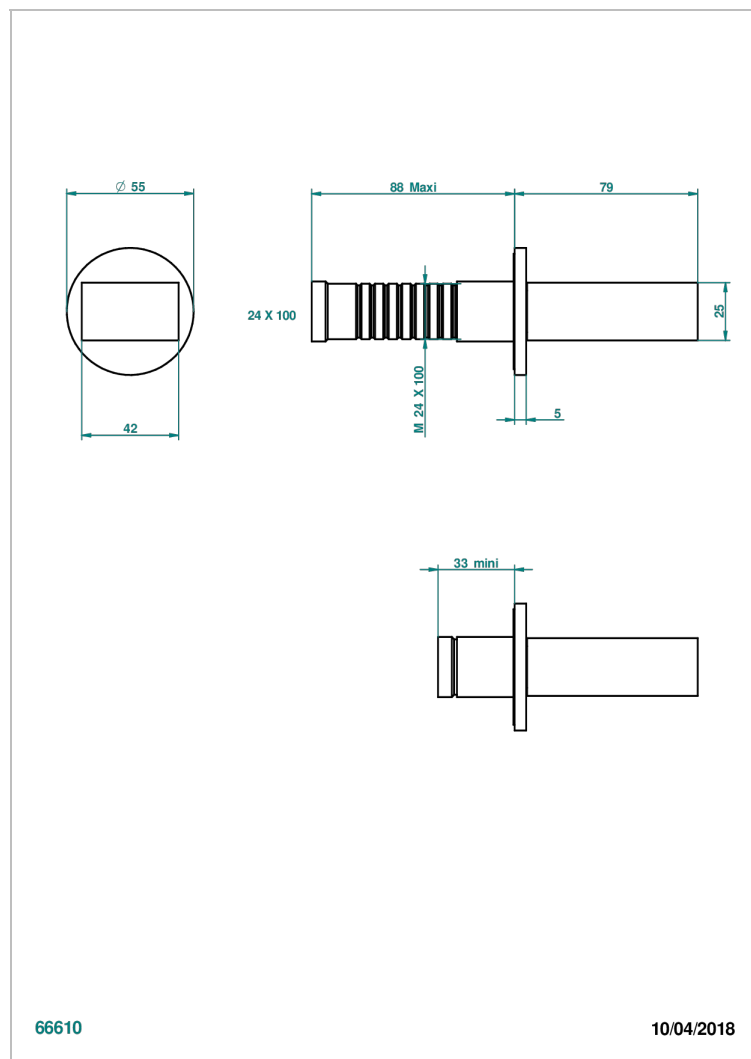

MONTAIGNE MARBRE BLANC VENUS

G3V-30B

Garniture sans tête (croisillon, rosace et allonge) pour robinet d'arrêt 1/2" ref.30/CA & 30/HA et 3/4" ref.32/CA & 32/HA ou inverseur ref.50/4VMA

CARACTÉRISTIQUES

- Montaigne marbre blanc Vénus
- Garniture sans tête (croisillon, rosace et allonge) pour robinet d'arrêt 1/2" ref.30/CA & 30/HA et 3/4" ref.32/CA & 32/HA ou inverseur ref.50/4VMA

PRODUITS ASSOCIÉS

- Ref. G00-32CUSA Robinet d'arrêt à encastrer 3/4" côté froid tête 1/4 tour fermeture gauche -standard américain sans garniture
- Ref. G00-32HUSA Robinet d'arrêt à encastrer 3/4" côté chaud tête 1/4 tour fermeture droite - standard américain sans garniture
- Ref. G00-30CUSA Robinet d'arrêt a encastrer 1/2 " cote froid tete 1/4 tour fermeture gauche - standard americain sans garniture
- Ref. G00-30HUSA Robinet d'arrêt a encastrer 1/2 " cote chaud tete 1/4 tour fermeture droite - standard americain sans garniture