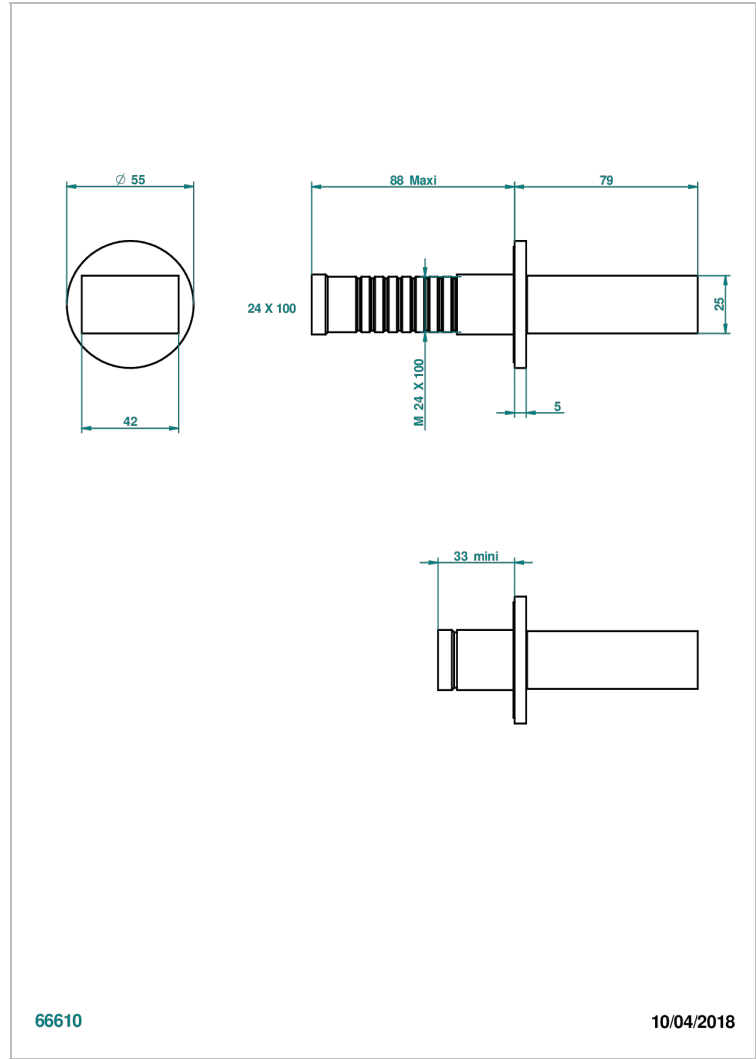

MONTAIGNE VENUS WHITE MARBLE

G3V-30B

Parte externa para llave de paso mural ref. 30 & 32 y para inversor mural ref. 50/4/VM (mando, rosetón y alargador, sin cartucho)

66610

10/04/2018

CARACTERÍSTICAS

- Montaigne Venus white marble
- Parte externa para llave de paso mural ref. 30 & 32 y para inversor mural ref. 50/4/VM (mando, rosetón y alargador, sin cartucho)

PRODUCTOS RELACIONADOS

- Ref. G00-32CUSA Robinet d'arrêt à encastrer 3/4" côté froid tête 1/4 tour fermeture gauche -standard américain sans garniture
- Ref. G00-32HUSA Robinet d'arrêt à encastrer 3/4" côté chaud tête 1/4 tour fermeture droite - standard américain sans garniture
- Ref. G00-30CUSA Robinet d'arrêt a encastrer 1/2 " cote froid tete 1/4 tour fermeture gauche - standard americain sans garniture
- Ref. G00-30HUSA Robinet d'arret a encastrer 1/2 " cote chaud tete 1/4 tour fermeture droite - standard americain sans garniture