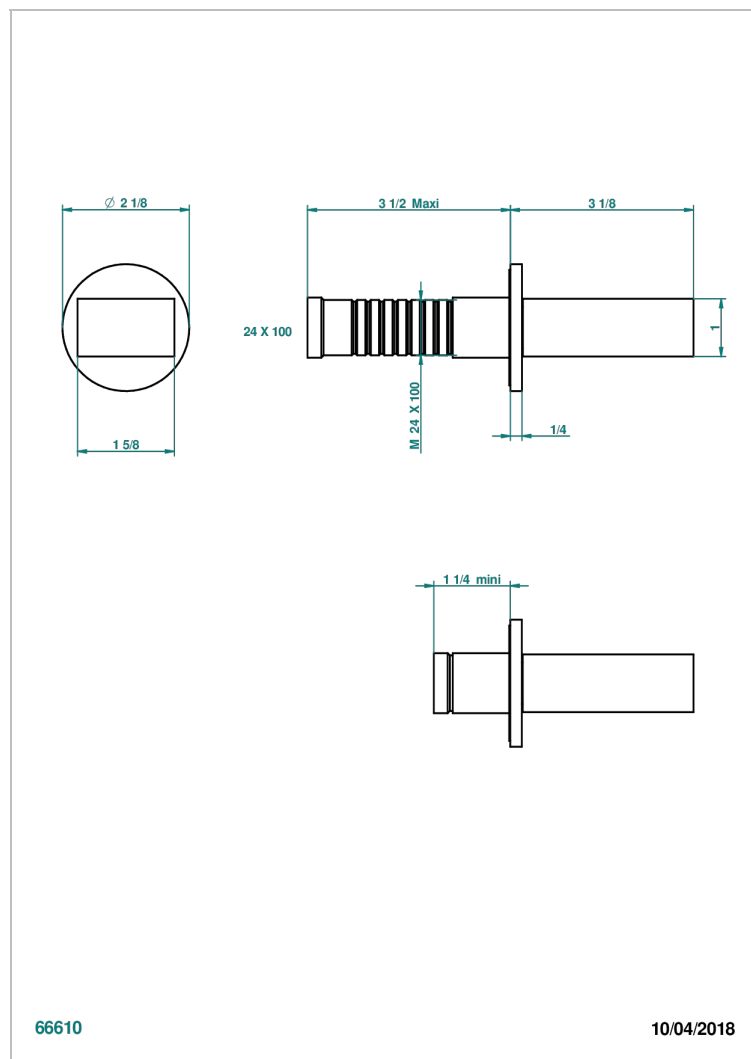

MONTAIGNE MARBRE BLANC VENUS

G3V-30B

Garniture sans tête (croisillon, rosace et allonge) pour robinet d'arrêt 1/2" ref.30/CA & 30/HA et 3/4" ref.32/CA & 32/HA ou inverseur ref.50/4VMA

CARACTÉRISTIQUES

- Montaigne marbre blanc Vénus
- Garniture sans tête (croisillon, rosace et allonge) pour robinet d'arrêt 1/2" ref.30/CA & 30/HA et 3/4" ref.32/CA & 32/HA ou inverseur ref.50/4VMA

PRODUITS ASSOCIÉS

- Ref. G00-32CUSA Robinet d'arrêt à encastrer 3/4" côté froid tête 1/4 tour fermeture gauche -standard américain sans garniture
- Ref. G00-32HUSA Robinet d'arrêt à encastrer 3/4" côté chaud tête 1/4 tour fermeture droite - standard américain sans garniture
- Ref. G00-30CUSA Robinet d'arrêt a encastrer 1/2 " cote froid tete 1/4 tour fermeture gauche - standard americain sans garniture
- Ref. G00-30HUSA Robinet d'arret a encastrer 1/2 " cote chaud tete 1/4 tour fermeture droite - standard americain sans garniture