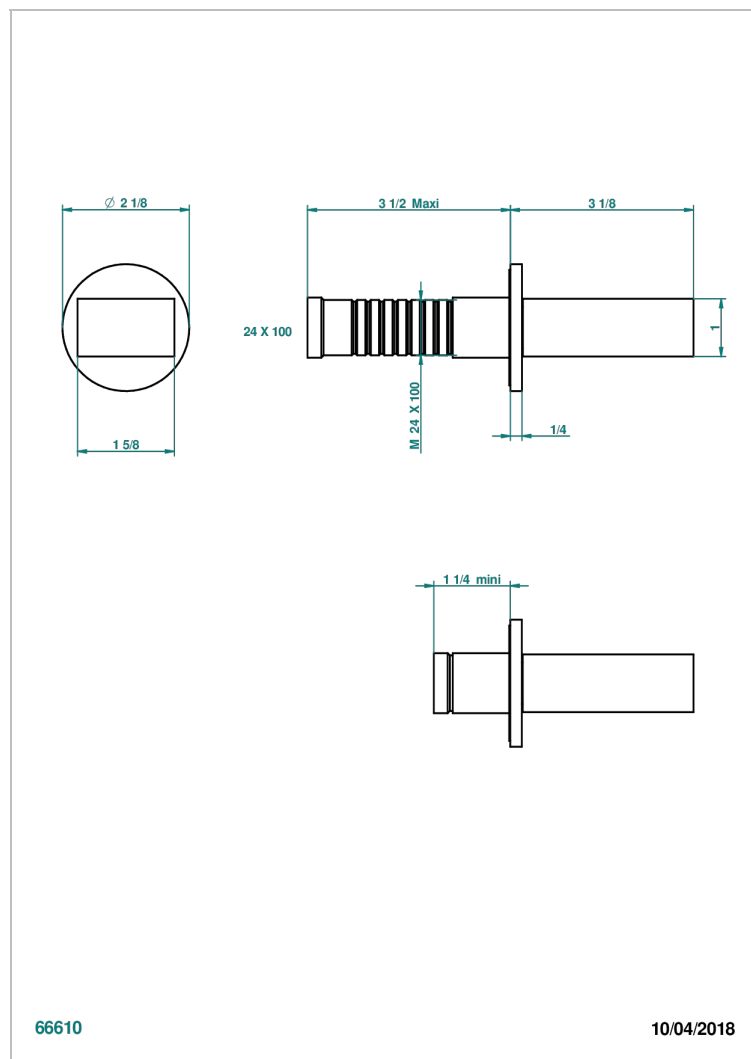

MONTAIGNE VENUS WHITE MARBLE

G3V-30B

Parte externa para llave de paso mural ref. 30 & 32 y para inversor mural ref. 50/4/VM (mando, rosetón y alargador, sin cartucho)

CARACTERÍSTICAS

- Montaigne Venus white marble
- Parte externa para llave de paso mural ref. 30 & 32 y para inversor mural ref. 50/4/VM (mando, rosetón y alargador, sin cartucho)

PRODUCTOS RELACIONADOS

- Ref. G00-32CUSA Robinet d'arrêt à encastrer 3/4" côté froid tête 1/4 tour fermeture gauche -standard américain sans garniture
- Ref. G00-32HUSA Robinet d'arrêt à encastrer 3/4" côté chaud tête 1/4 tour fermeture droite - standard américain sans garniture
- Ref. G00-30CUSA Robinet d'arrêt a encastrer 1/2 " cote froid tete 1/4 tour fermeture gauche - standard americain sans garniture
- Ref. G00-30HUSA Robinet d'arret a encastrer 1/2 " cote chaud tete 1/4 tour fermeture droite - standard americain sans garniture