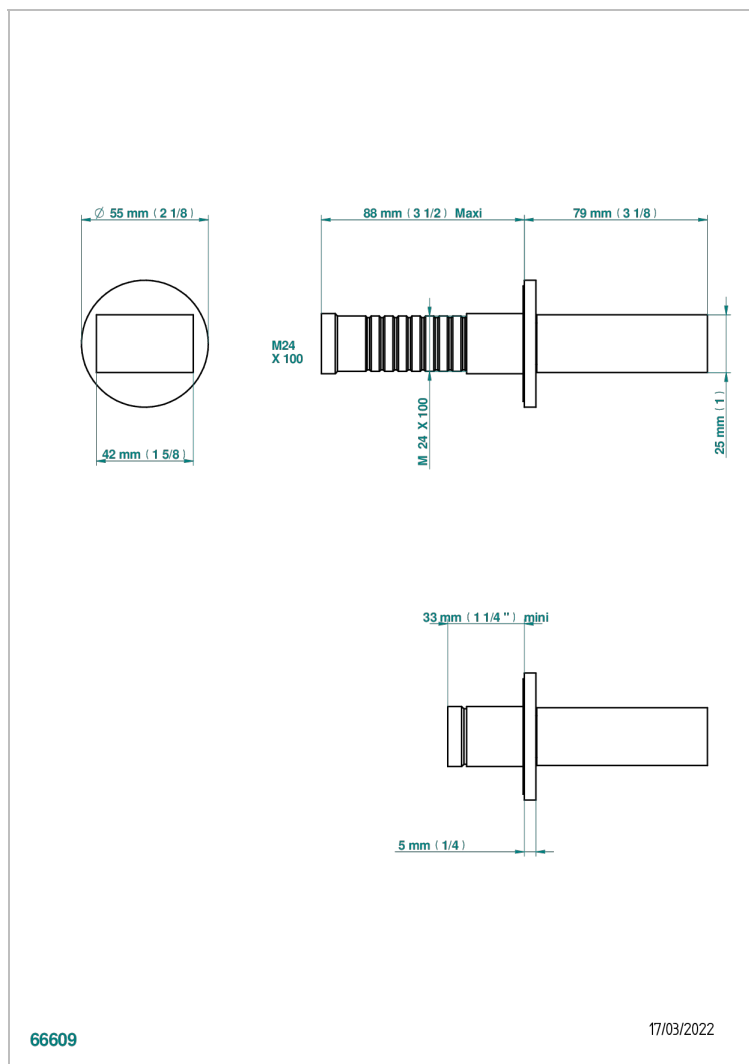

MONTAIGNE LEONARDO GREY MARBLE

G3T-30B

Parte externa para llave de paso mural ref. 30 & 32 y para inversor mural ref. 50/4/VM (mando, rosetón y alargador, sin cartucho)

66609

17/03/2022

CARACTERÍSTICAS

- Montaigne Leonardo Grey marble
- Parte externa para llave de paso mural ref. 30 & 32 y para inversor mural ref. 50/4/VM (mando, rosetón y alargador, sin cartucho)

PRODUCTOS RELACIONADOS

- Ref. G00-32CUSA Robinet d'arrêt à encastrer 3/4" côté froid tête 1/4 tour fermeture gauche -standard américain sans garniture
- Ref. G00-32HUSA Robinet d'arrêt à encastrer 3/4" côté chaud tête 1/4 tour fermeture droite - standard américain sans garniture
- Ref. G00-30CUSA Robinet d'arrêt a encastrer 1/2 " cote froid tete 1/4 tour fermeture gauche - standard americain sans garniture
- Ref. G00-30HUSA Robinet d'arret a encastrer 1/2 " cote chaud tete 1/4 tour fermeture droite - standard americain sans garniture