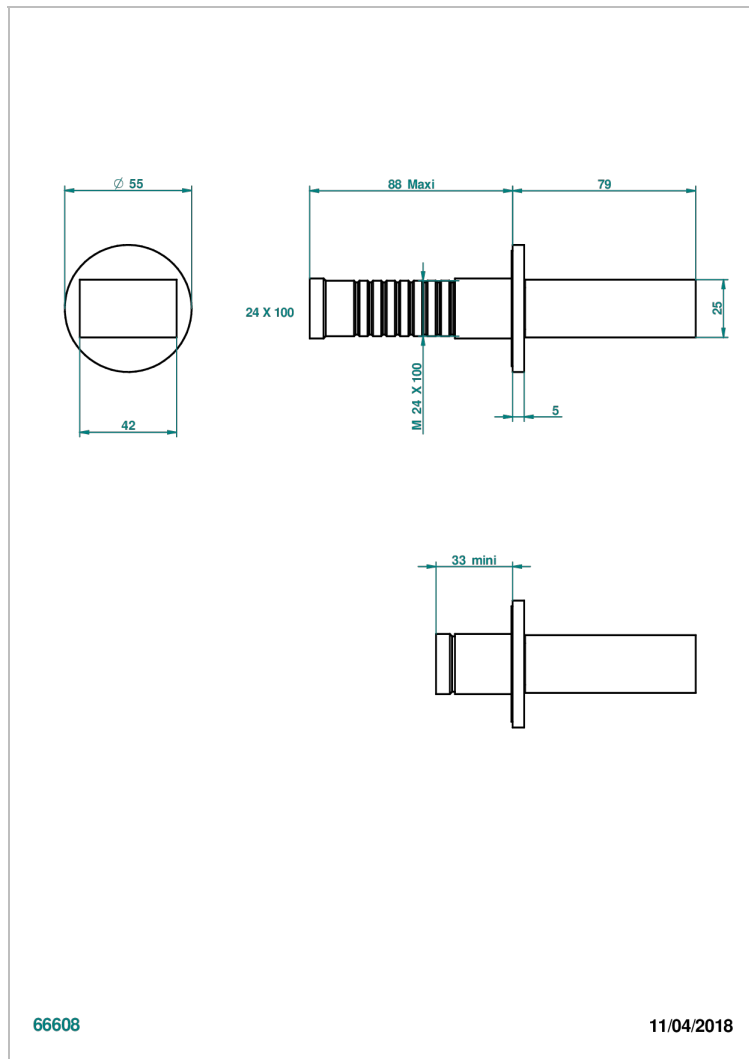

G3R-30B

Garniture sans tête (croisillon, rosace et allonge) pour robinet d'arrêt 1/2" ref.30/CA & 30/HA et 3/4" ref.32/CA & 32/HA ou inverseur ref.50/4VMA

66608

11/04/2018

CARACTÉRISTIQUES

- Montagne marbre Grand Antique
- Garniture sans tête (croisillon, rosace et allonge) pour robinet d'arrêt 1/2" ref.30/CA & 30/HA et 3/4" ref.32/CA & 32/HA ou inverseur ref.50/4VMA

PRODUITS ASSOCIÉS

- Ref. G00-32CUSA Robinet d'arrêt à encastrer 3/4" côté froid tête 1/4 tour fermeture gauche -standard américain sans garniture
- Ref. G00-32HUSA Robinet d'arrêt à encastrer 3/4" côté chaud tête 1/4 tour fermeture droite - standard américain sans garniture
- Ref. G00-30CUSA Robinet d'arrêt a encastrer 1/2 " cote froid tete 1/4 tour fermeture gauche - standard americain sans garniture
- Ref. G00-30HUSA Robinet d'arrêt a encastrer 1/2 " cote chaud tete 1/4 tour fermeture droite - standard americain sans garniture