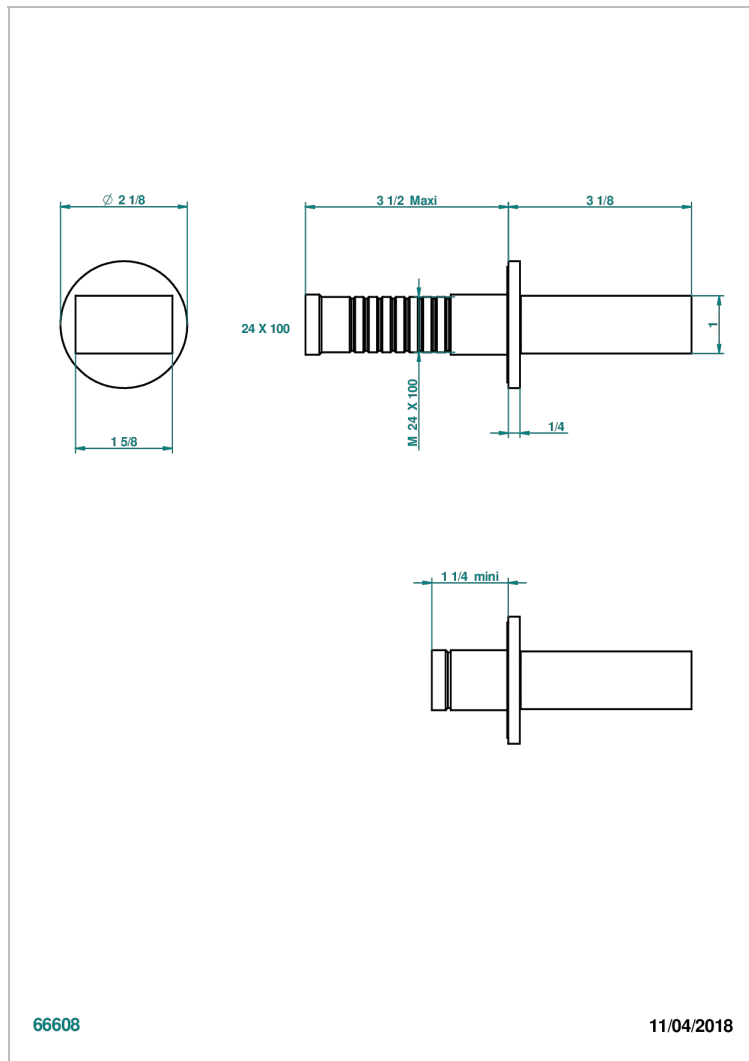

MONTAIGNE MARBRE GRAND ANTIQUE

G3R-30B

Garniture sans tête (croisillon, rosace et allonge) pour robinet d'arrêt 1/2" ref.30/CA & 30/HA et 3/4" ref.32/CA & 32/HA ou inverseur ref.50/4VMA

CARACTÉRISTIQUES

- Montagne marbre Grand Antique
- Garniture sans tête (croisillon, rosace et allonge) pour robinet d'arrêt 1/2" ref.30/CA & 30/HA et 3/4" ref.32/CA & 32/HA ou inverseur ref.50/4VMA

PRODUITS ASSOCIÉS

- Ref. G00-32CUSA Robinet d'arrêt à encastrer 3/4" côté froid tête 1/4 tour fermeture gauche -standard américain sans garniture
- Ref. G00-32HUSA Robinet d'arrêt à encastrer 3/4" côté chaud tête 1/4 tour fermeture droite - standard américain sans garniture
- Ref. G00-30CUSA Robinet d'arrêt a encastrer 1/2 " cote froid tete 1/4 tour fermeture gauche - standard americain sans garniture
- Ref. G00-30HUSA Robinet d'arret a encastrer 1/2 " cote chaud tete 1/4 tour fermeture droite - standard americain sans garniture