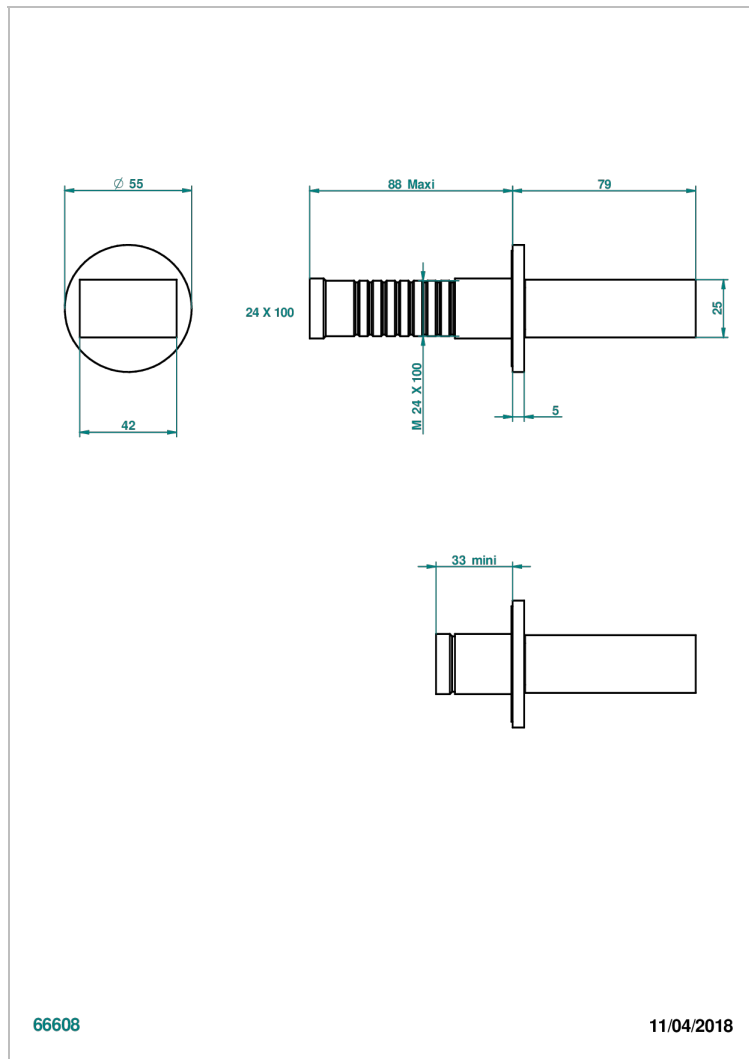

G3R-30B

Garniture sans tête (croisillon, rosace et allonge) pour robinet d'arrêt 1/2" ref.30/CA & 30/HA et 3/4" ref.32/CA & 32/HA ou inverseur ref.50/4VMA

66608

11/04/2018

CARACTÉRISTIQUES

- Montagne marbre Grand Antique
- Garniture sans tête (croisillon, rosace et allonge) pour robinet d'arrêt 1/2" ref.30/CA & 30/HA et 3/4" ref.32/CA & 32/HA ou inverseur ref.50/4VMA

PRODUITS ASSOCIÉS

- Ref. G00-30/CA/W Robinet d'arrêt à encastrer 1/2", avec tête 1/4 tour fermeture gauche, sans garniture - certifié WRAS
- Ref. G00-30/HA/W Robinet d'arrêt à encastrer 1/2", avec tête 1/4 tour fermeture droite, sans garniture - certifié WRAS
- Ref. G00-32/CA/W Robinet d'arrêt à encastrer 3/4", avec tête 1/4 tour fermeture gauche, sans garniture - certifié WRAS
- Ref. G00-32/HA/W Robinet d'arrêt à encastrer 3/4", avec tête 1/4 tour fermeture droite, sans garniture - certifié WRAS