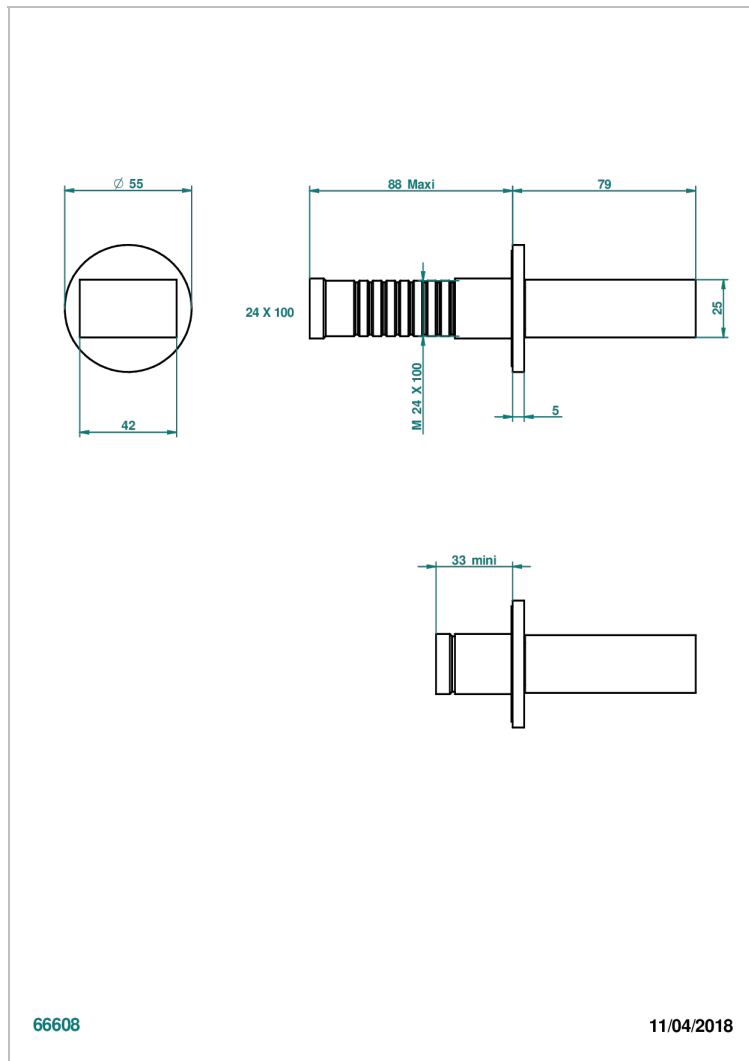

G3R-30B

Garniture sans tête (croisillon, rosace et allonge) pour robinet d'arrêt 1/2" ref.30/CA & 30/HA et 3/4" ref.32/CA & 32/HA ou inverseur ref.50/4VMA

66608

11/04/2018

## CARACTÉRISTIQUES

- Montagne marbre Grand Antique
- Garniture sans tête (croisillon, rosace et allonge) pour robinet d'arrêt 1/2" ref.30/CA & 30/HA et 3/4" ref.32/CA & 32/HA ou inverseur ref.50/4VMA

## PRODUITS ASSOCIÉS

- Ref. G00-30/CA Robinet d'arrêt à encastrer 1/2", avec tête 1/4 tour fermeture gauche, sans garniture
- Ref. G00-30/HA Robinet d'arrêt à encastrer 1/2", avec tête 1/4 tour fermeture droite, sans garniture
- Ref. G00-32/CA Robinet d'arrêt à encastrer 3/4", avec tête 1/4 tour fermeture gauche, sans garniture
- Ref. G00-32/HA Robinet d'arrêt à encastrer 3/4", avec tête 1/4 tour fermeture droite, sans garniture