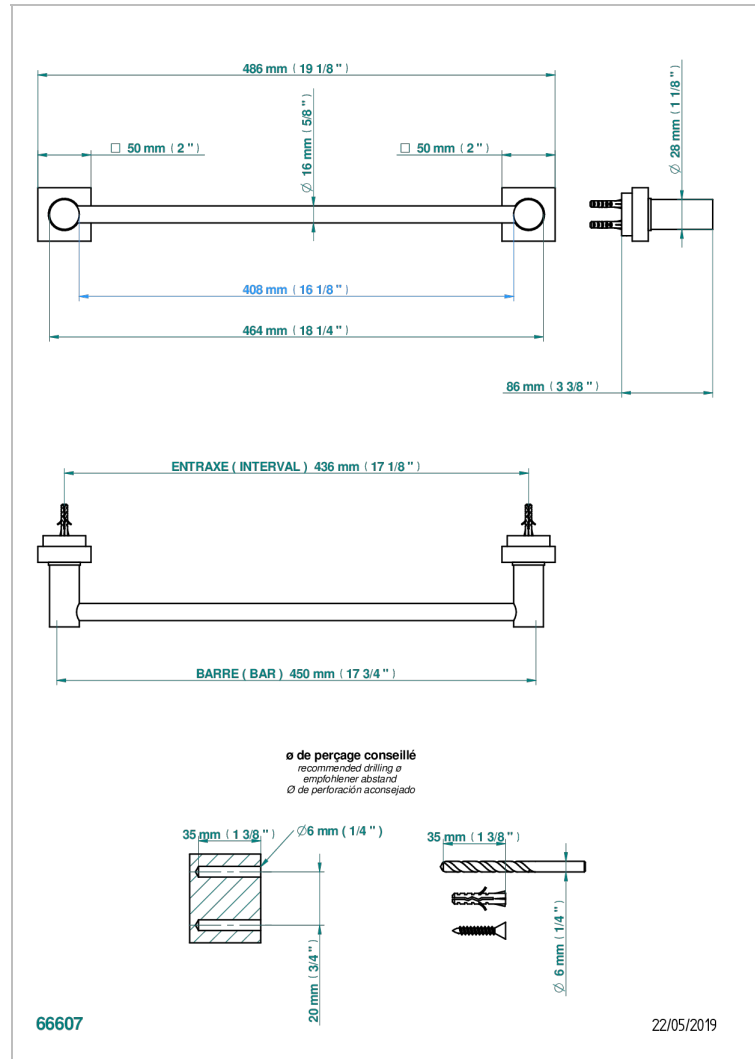

MONTAIGNE MARBRE BLANC VENUS A MANETTES

G3W-514/45

Porte-serviette 1 barre fixe long. 450 mm

CARACTÉRISTIQUES

- Montaigne marbre blanc Vénus à manettes
- Porte-serviette 1 barre fixe long. 450 mm

FINITIONS DISPONIBLES