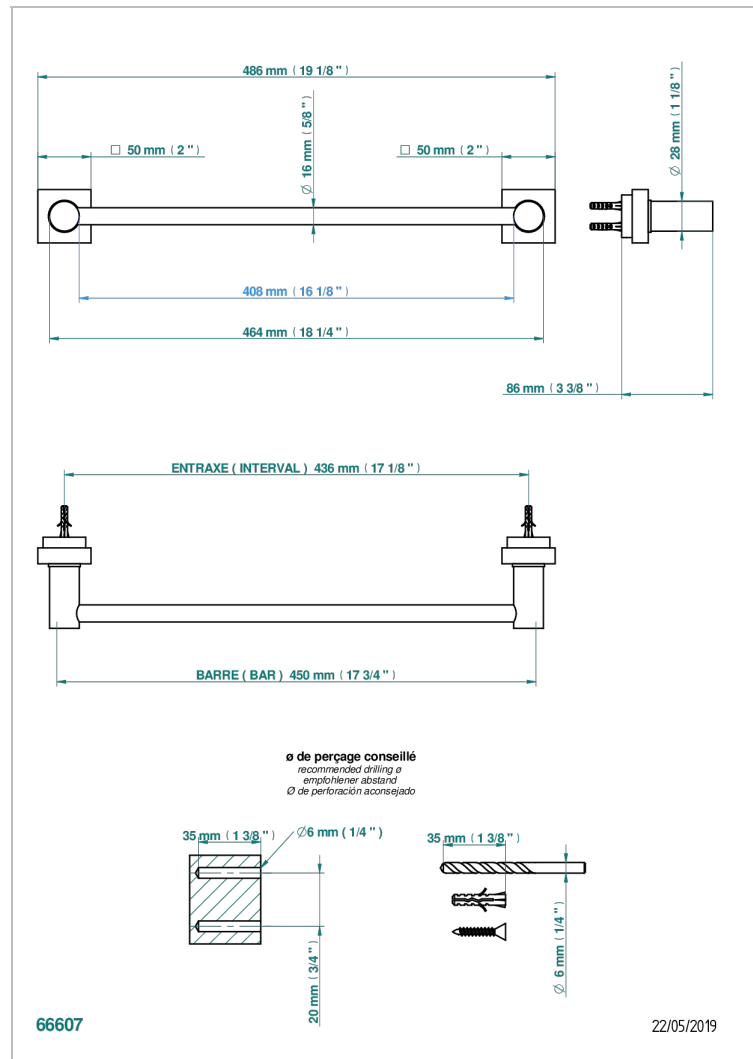

# MONTAIGNE VENUS WHITE MARBLE WITH LEVER HANDLES

G3W-514/45

Handtuchstange Länge 450 mm

## EIGENSCHAFTEN

- Montaigne Venus white marble with lever handles
- Handtuchstange Länge 450 mm