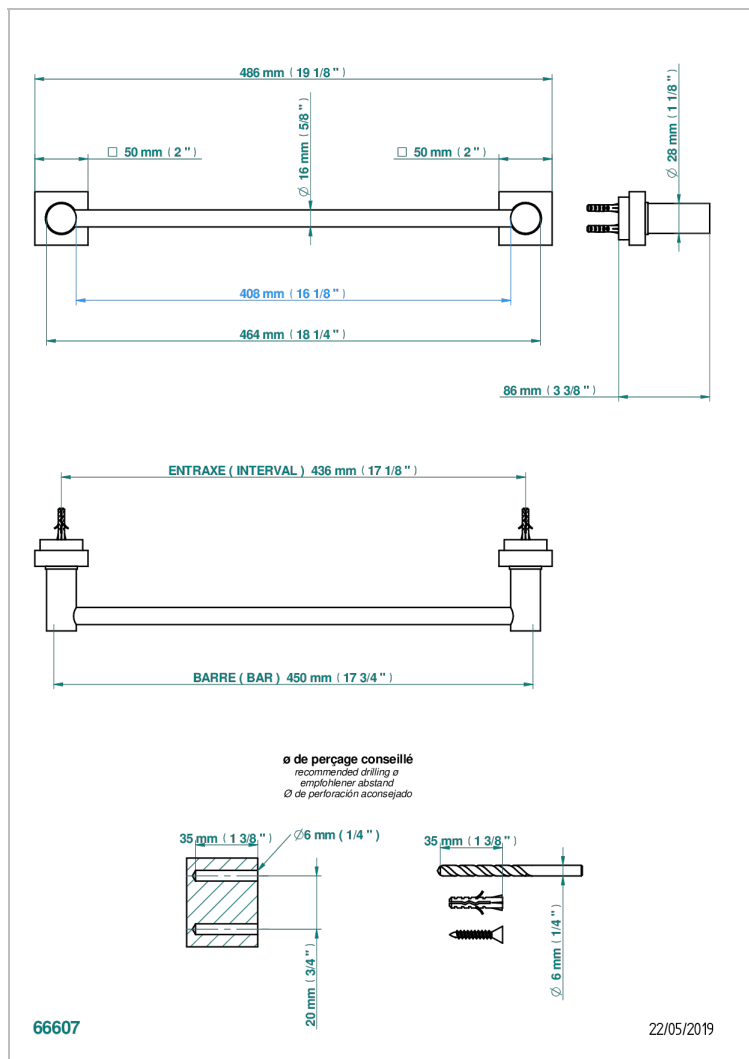

MONTAIGNE MARBRE BLANC VENUS C РУКОЯТКАМИ

G3W-514/45

Полотенцедержатель одинарный - фиксированная рейка 45 см

ХАРАКТЕРИСТИКИ

- Montaigne marbre blanc Vénus с ручьятками
- Полотенцедержатель одинарный - фиксированная рейка 45 см