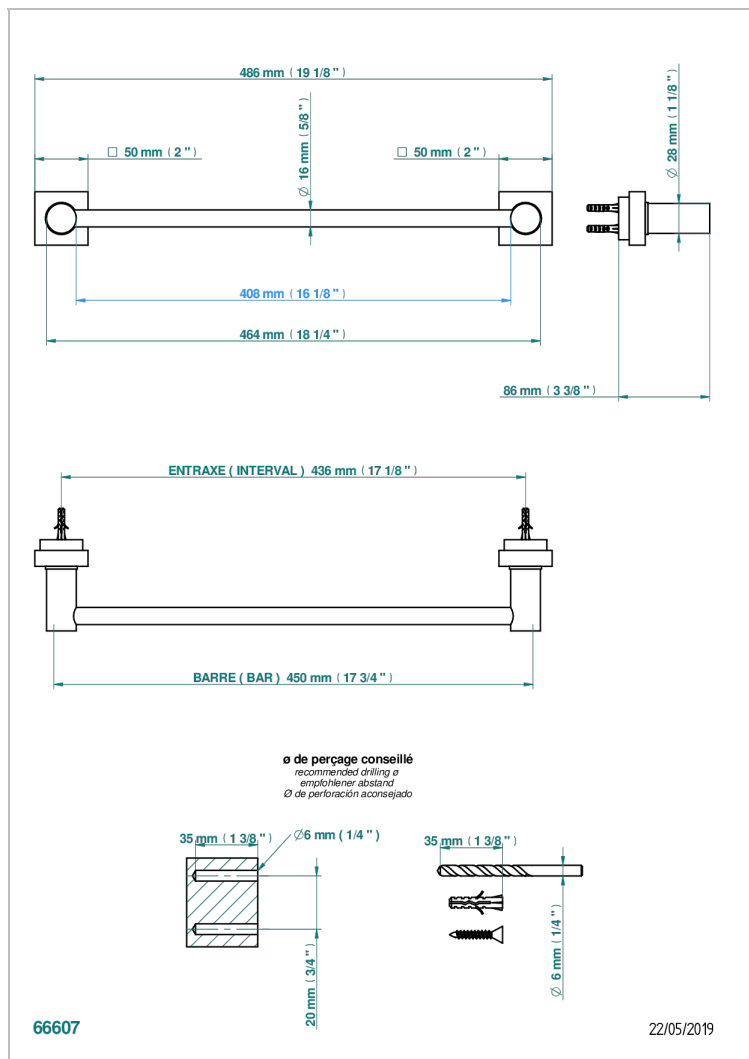

MONTAIGNE MARBRE BLANC VENUS A MANETTES

G3W-514/45

Porte-serviette 1 barre fixe long. 450 mm

CARACTÉRISTIQUES

- Montaigne marbre blanc Vénus à manettes
- Porte-serviette 1 barre fixe long. 450 mm

FINITIONS DISPONIBLES