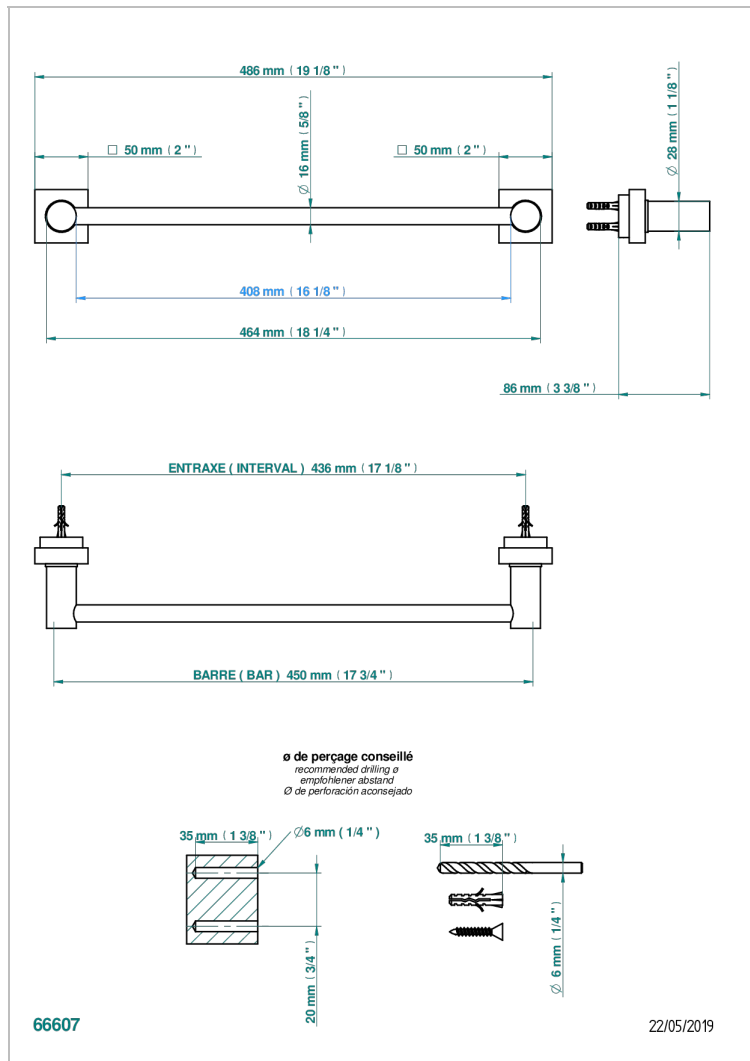

MONTAIGNE VENUS WHITE MARBLE WITH LEVER HANDLES

G3W-514/45

Handtuchstange Länge 450 mm

EIGENSCHAFTEN

- Montaigne Venus white marble with lever handles
- Handtuchstange Länge 450 mm

VERFÜGBARE OBERFLÄCHEN

Altnickel - H28
Blassgold - F30
Blassgold matt unlackiert - F31
Bronze hell - D01
Chrom - A02
Chrom / gold - G02