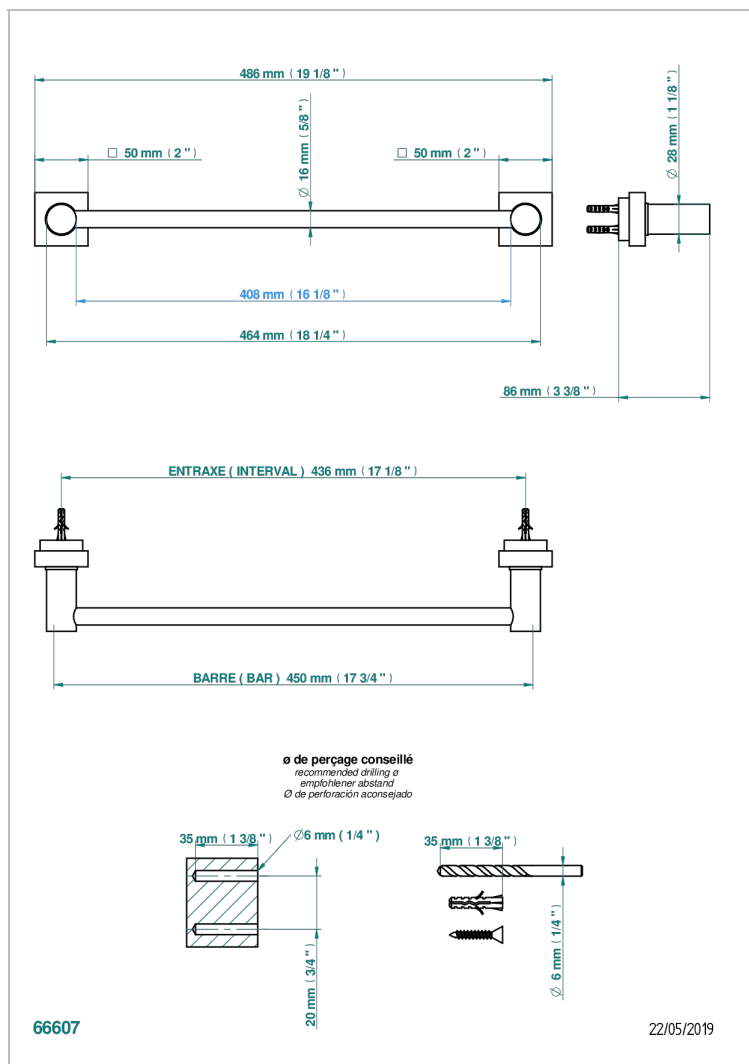

MONTAIGNE VENUS WHITE MARBLE WITH LEVER HANDLES

G3W-514/45

单杆固定毛巾架 长450毫米

特色

- Montaigne Venus white marble with lever handles
- 单杆固定毛巾架 长450毫米

可选饰面

Black ceram - D30
Blush PVD - H62
Graphite PVD - H64
Matt Umber PVD - H67
Matt blush PVD - H60
Matt graphite PVD - H65