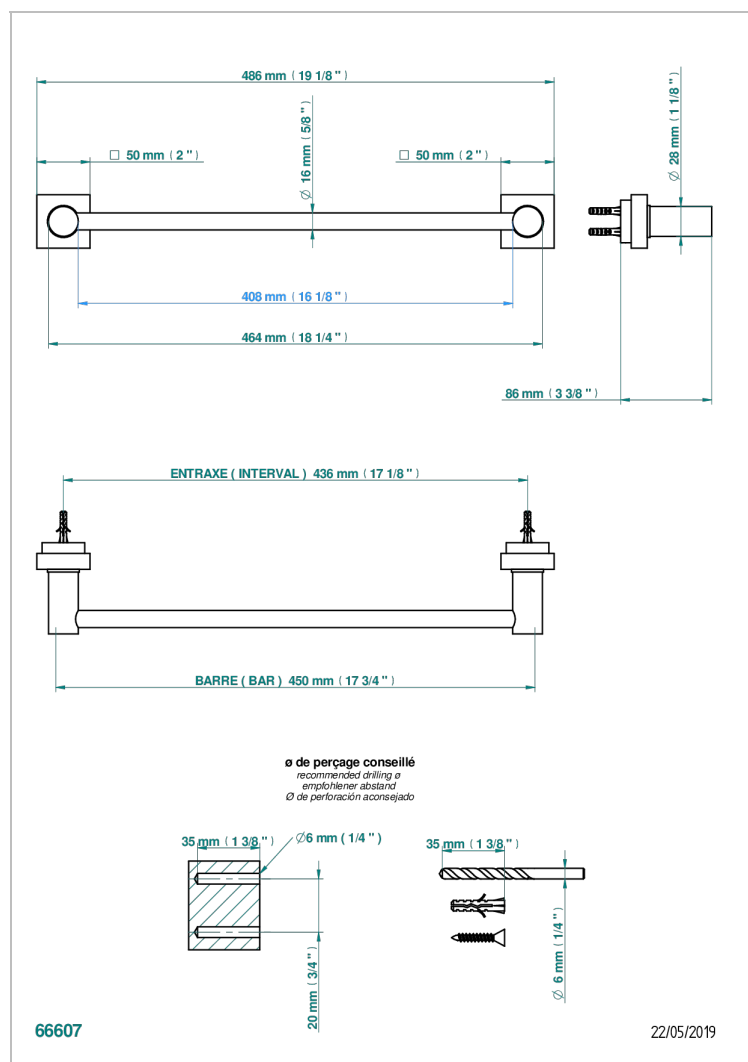

# MONTAIGNE MARBRE BLANC VENUS

G3V-514/45

Porte-serviette 1 barre fixe long. 450 mm

## CARACTÉRISTIQUES

- Montaigne marbre blanc Vénus
- Porte-serviette 1 barre fixe long. 450 mm