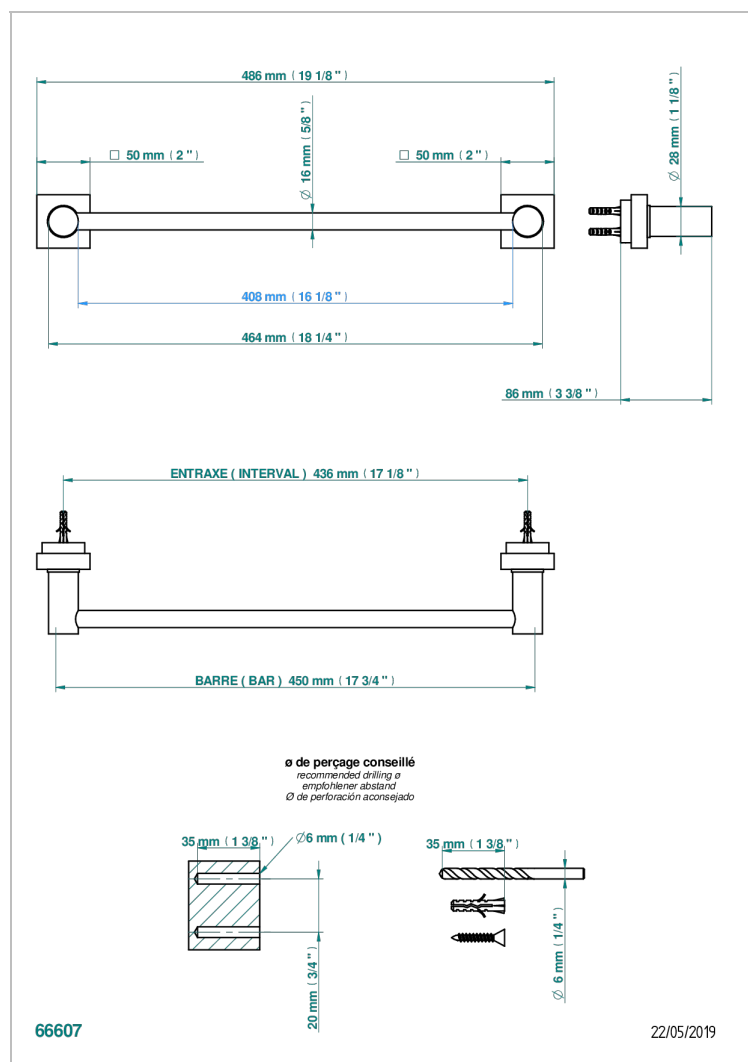

MONTAIGNE MARBRE BLANC VENUS

G3V-514/45

Porte-serviette 1 barre fixe long. 450 mm

THG[®]
PARIS

CARACTÉRISTIQUES

- Montaigne marbre blanc Vénus
- Porte-serviette 1 barre fixe long. 450 mm

FINITIONS DISPONIBLES