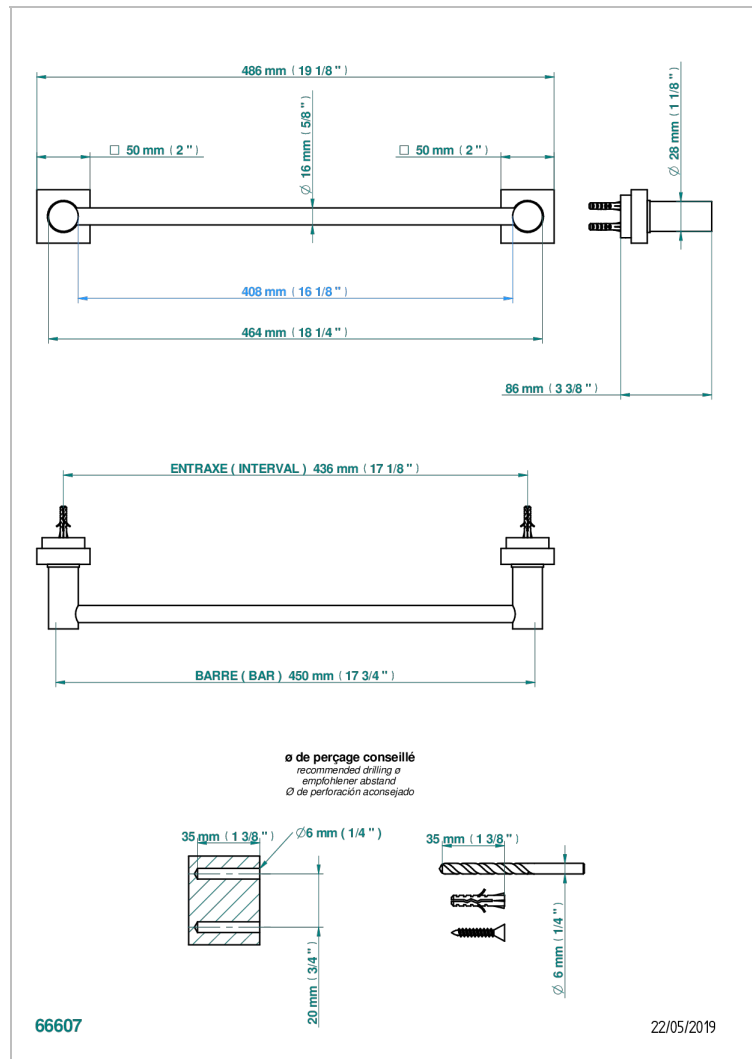

# MONTAIGNE VENUS WHITE MARBLE

G3V-514/45

Handtuchstange Länge 450 mm

THG<sup>®</sup>  
PARIS

## EIGENSCHAFTEN

- Montaigne Venus white marble
- Handtuchstange Länge 450 mm