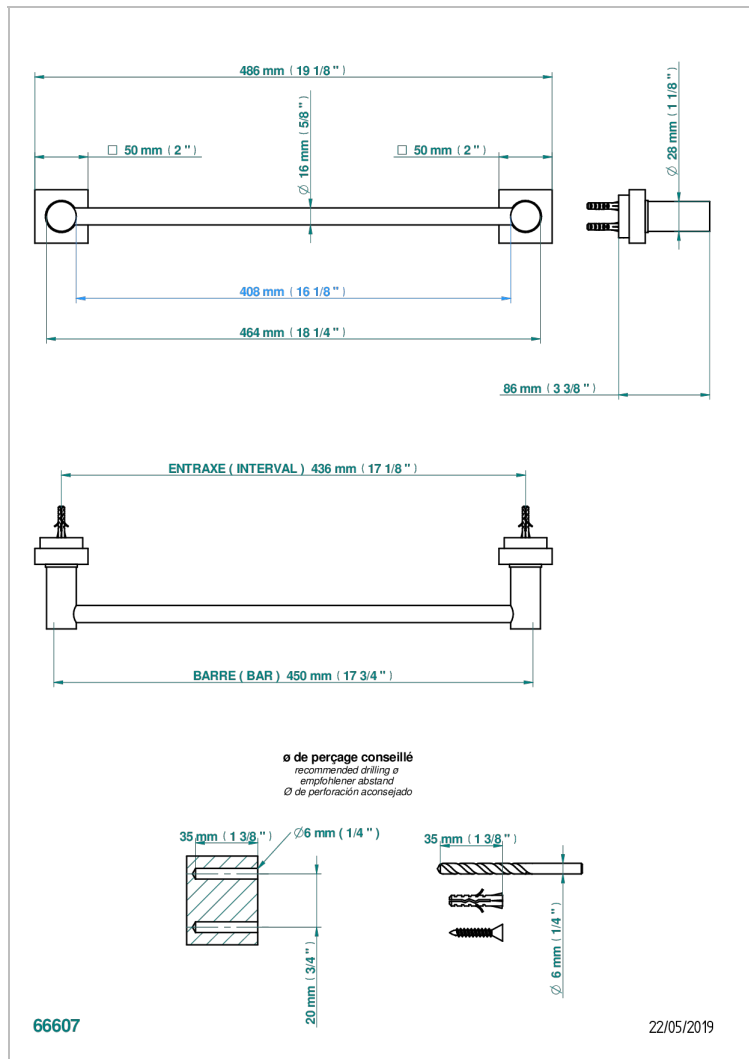

MONTAIGNE MARBRE BLANC VENUS

G3V-514/45

Полотенцедержатель одинарный - фиксированная рейка 45 см

THG[®]
PARIS

ХАРАКТЕРИСТИКИ

- Montaigne marbre blanc Vénus
- Полотенцедержатель одинарный - фиксированная рейка 45 см