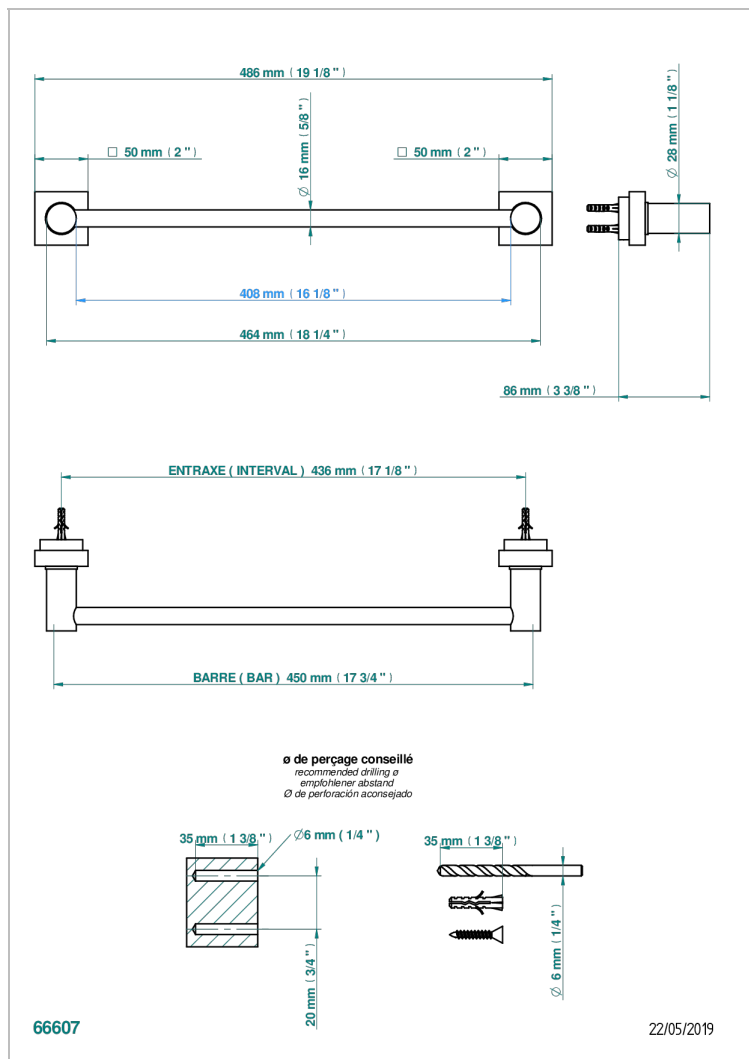

MONTAIGNE MARBRE BLANC VENUS

G3V-514/45

Porte-serviette 1 barre fixe long. 450 mm

THG[®]
PARIS

CARACTÉRISTIQUES

- Montaigne marbre blanc Vénus
- Porte-serviette 1 barre fixe long. 450 mm

FINITIONS DISPONIBLES