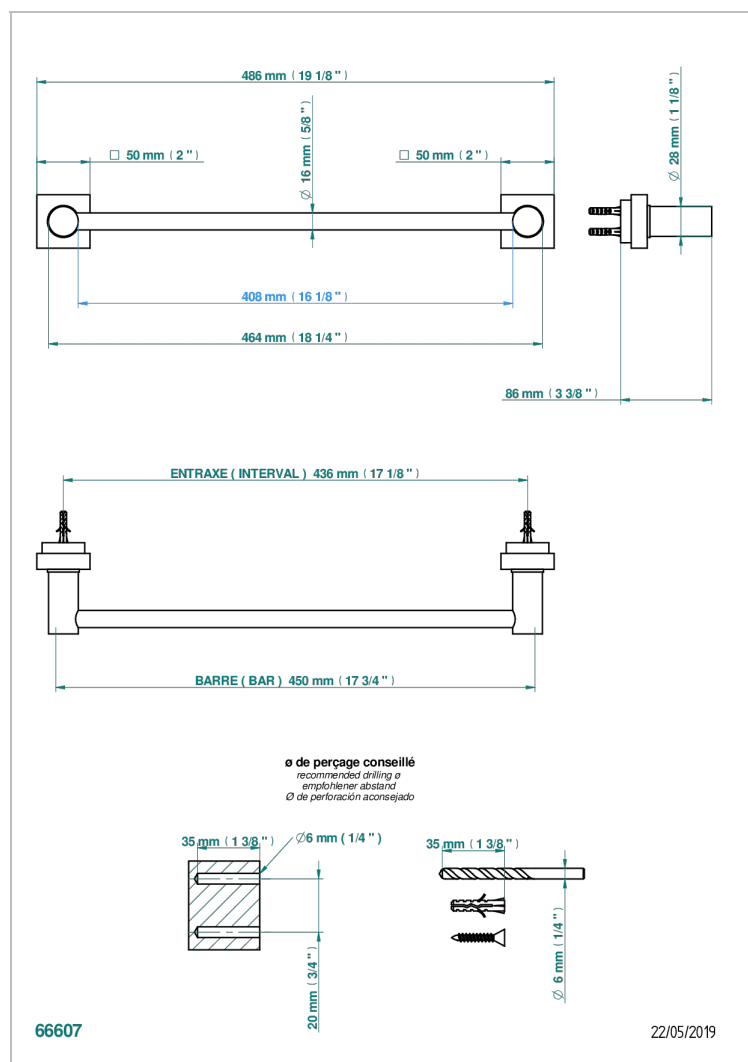

MONTAIGNE VENUS WHITE MARBLE

G3V-514/45

Handtuchstange Länge 450 mm

EIGENSCHAFTEN

- Montaigne Venus white marble
- Handtuchstange Länge 450 mm

VERFÜGBARE OBERFLÄCHEN

Altnickel - H28
Blassgold - F30
Blassgold matt unlackiert - F31
Bronze hell - D01
Chrom - A02
Chrom / gold - G02