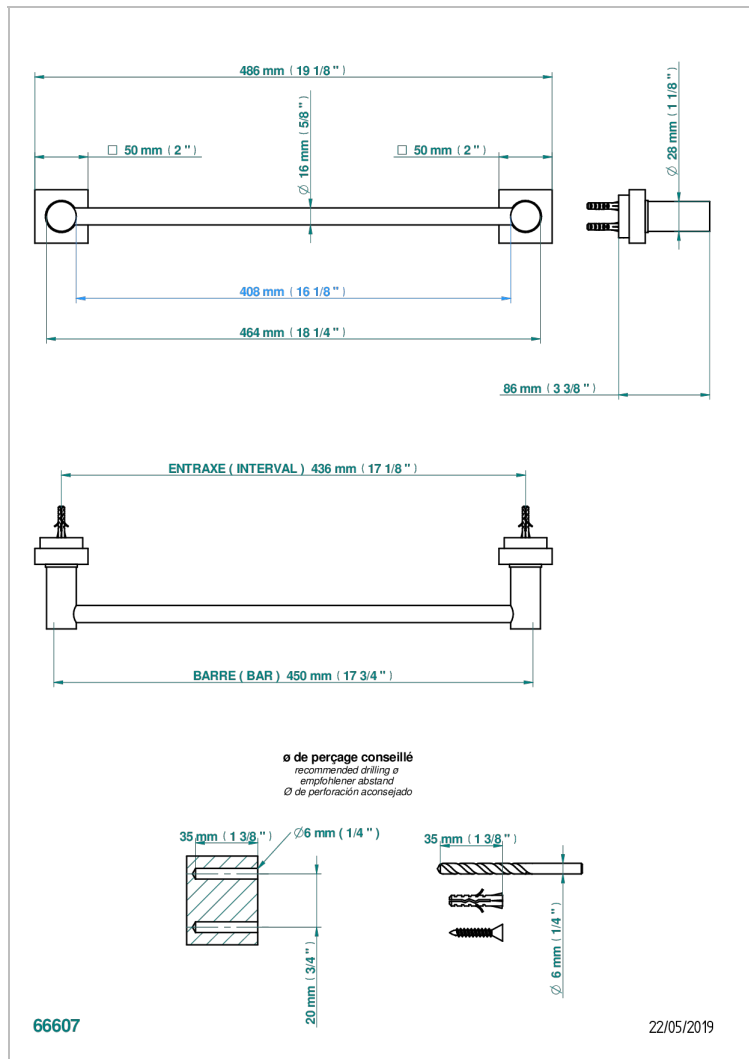

MONTAIGNE VENUS WHITE MARBLE

G3V-514/45

单杆固定毛巾架 长450毫米

特色

- Montaigne Venus white marble
- 单杆固定毛巾架 长450毫米

可选饰面

Black ceram - D30
Blush PVD - H62
Graphite PVD - H64
Matt Umber PVD - H67
Matt blush PVD - H60
Matt graphite PVD - H65