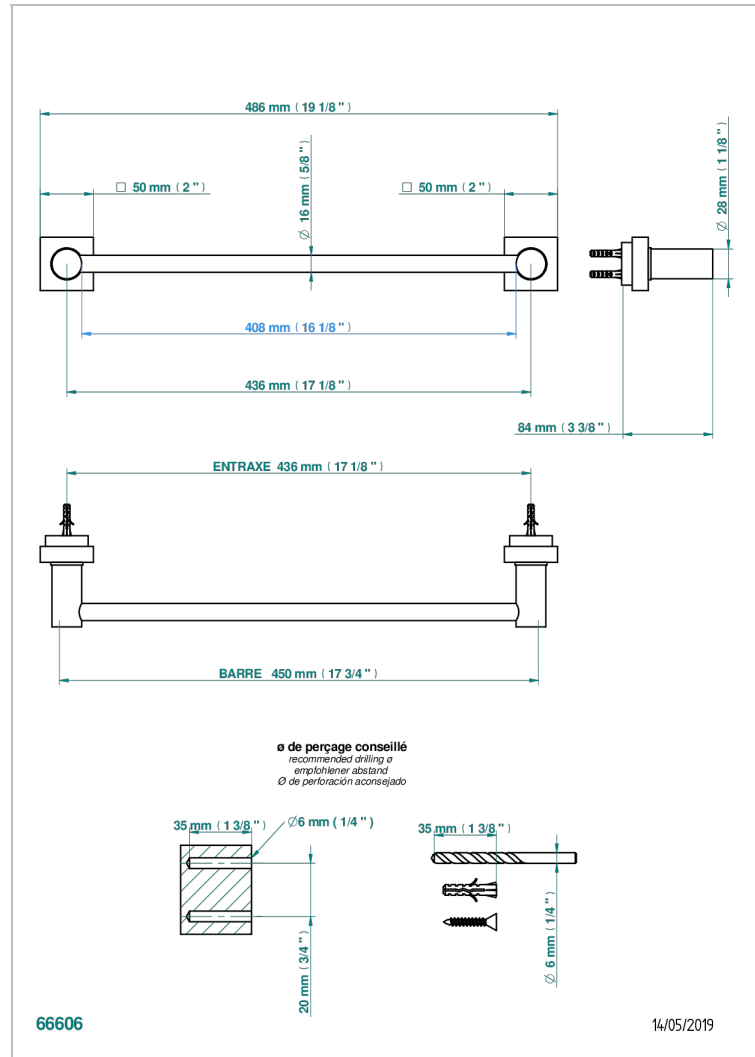

# MONTAIGNE MARBRE LEONARDO GREY A MANETTES

G3U-514/45

Porte-serviette 1 barre fixe long. 450 mm

66606

14/05/2019

## CARACTÉRISTIQUES

- Montaigne marbre Leonardo Grey à manettes
- Porte-serviette 1 barre fixe long. 450 mm