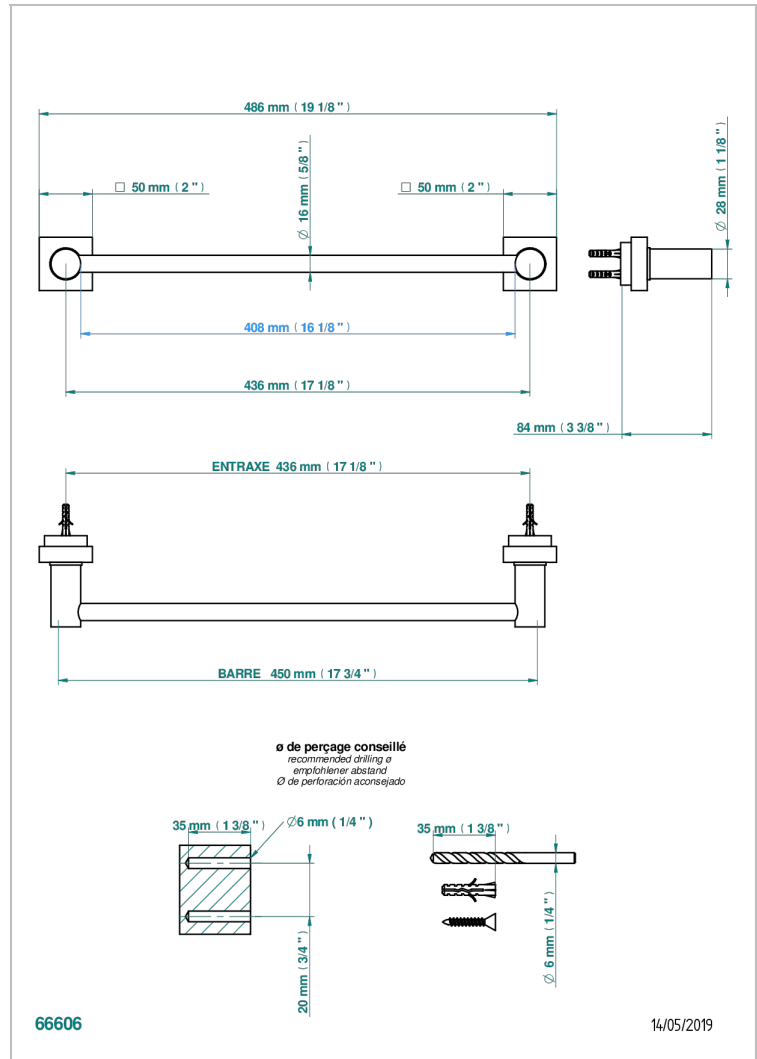

MONTAIGNE MARBRE LEONARDO GREY A MANETTES

G3U-514/45

Porte-serviette 1 barre fixe long. 450 mm

CARACTÉRISTIQUES

- Montaigne marbre Leonardo Grey à manettes
- Porte-serviette 1 barre fixe long. 450 mm

FINITIONS DISPONIBLES