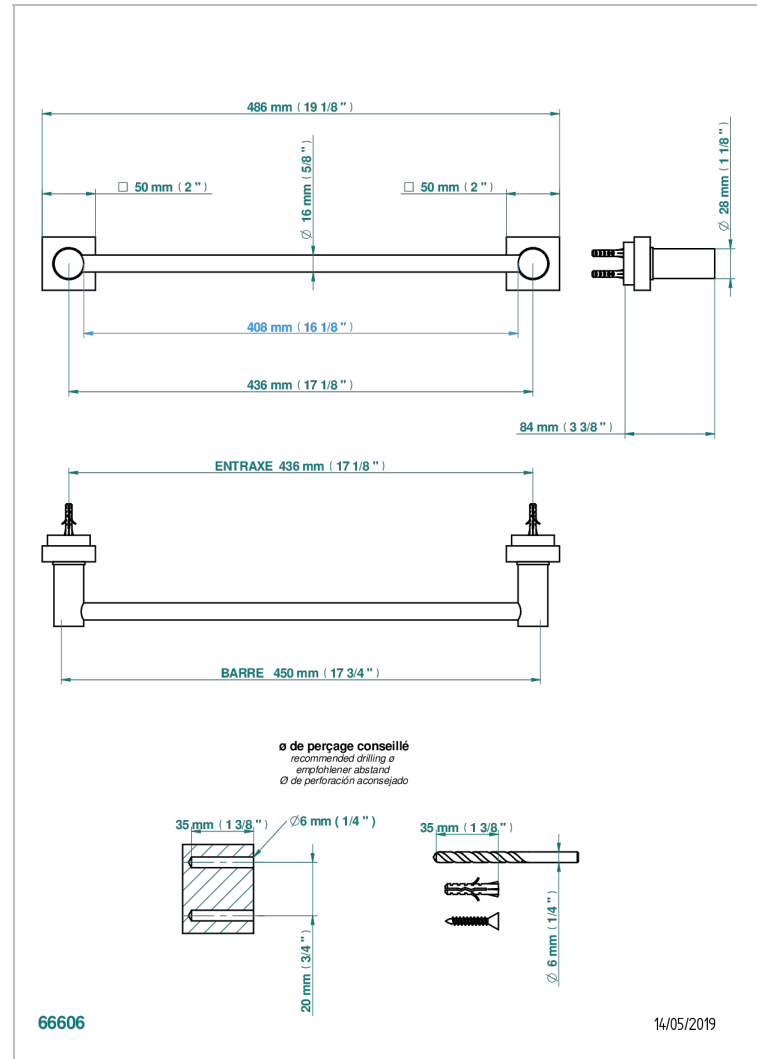

MONTAIGNE LEONARDO GREY MARBLE WITH LEVER HANDLES

G3U-514/45

Handtuchstange Länge 450 mm

EIGENSCHAFTEN

- Montaigne Leonardo Grey marble with lever handles
- Handtuchstange Länge 450 mm

VERFÜGBARE OBERFLÄCHEN