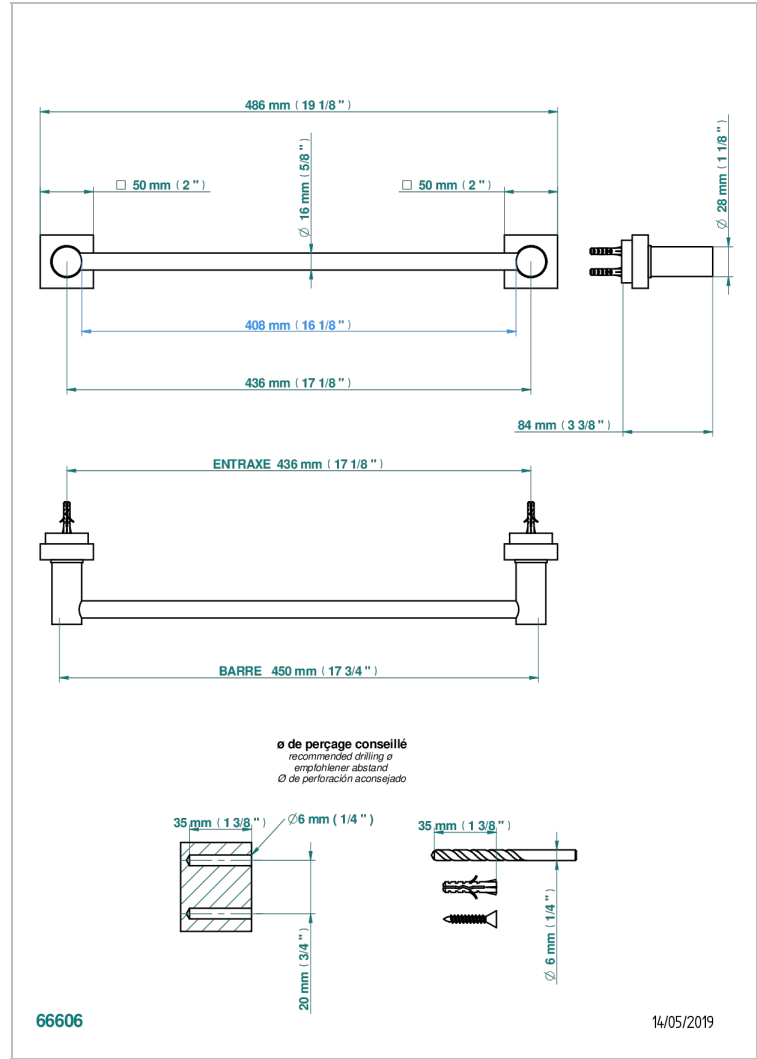

MONTAIGNE LEONARDO GREY MARBLE WITH LEVER HANDLES

G3U-514/45

Handtuchstange Länge 450 mm

EIGENSCHAFTEN

- Montaigne Leonardo Grey marble with lever handles
- Handtuchstange Länge 450 mm

VERFÜGBARE OBERFLÄCHEN