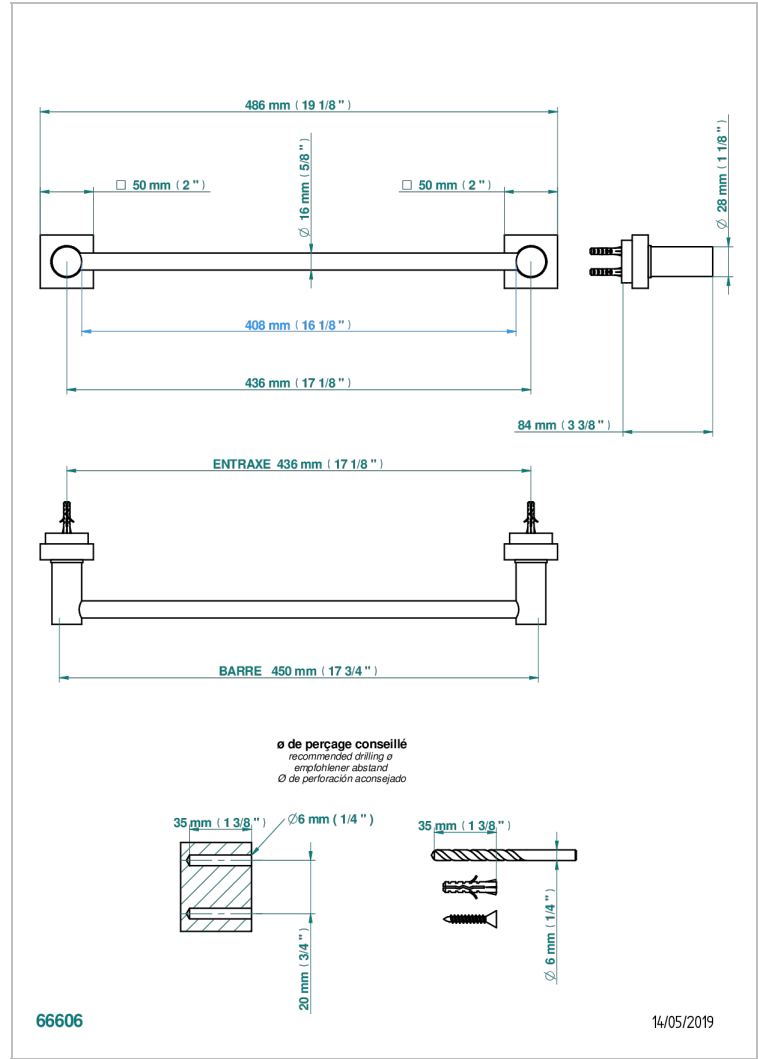

# MONTAIGNE LEONARDO GREY MARBLE WITH LEVER HANDLES

G3U-514/45

单杆固定毛巾架 长450毫米

## 特色

- Montaigne Leonardo Grey marble with lever handles
- 单杆固定毛巾架 长450毫米