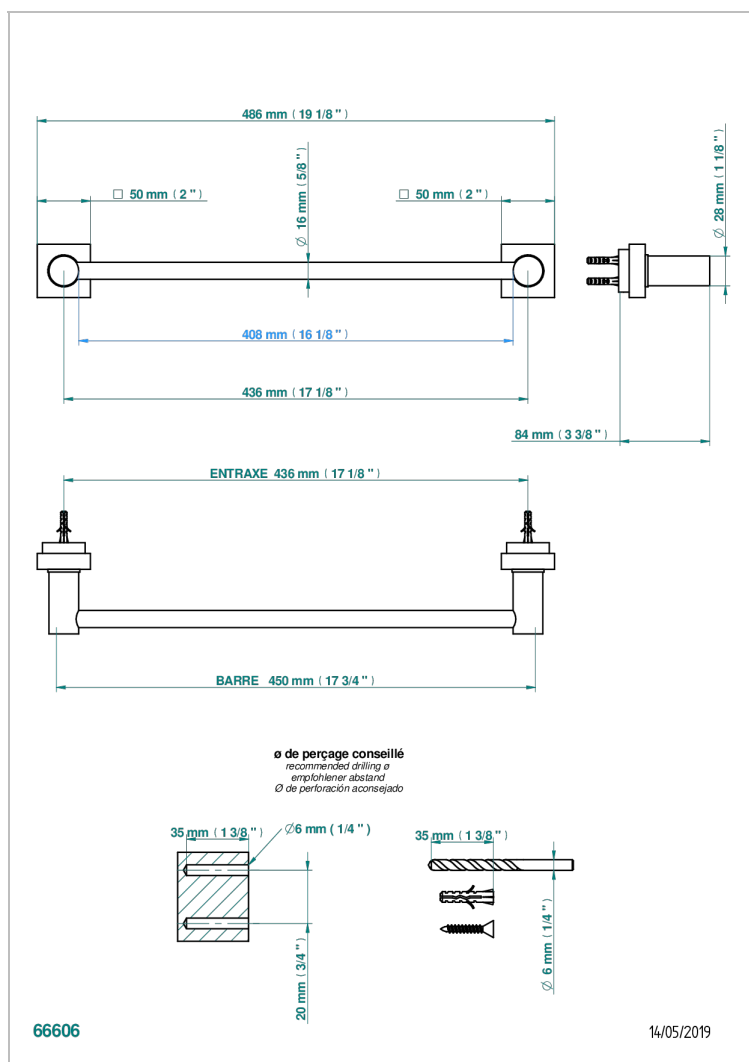

# MONTAIGNE LEONARDO GREY MARBLE

G3T-514/45

Handtuchstange Länge 450 mm

## EIGENSCHAFTEN

- Montaigne Leonardo Grey marble
- Handtuchstange Länge 450 mm