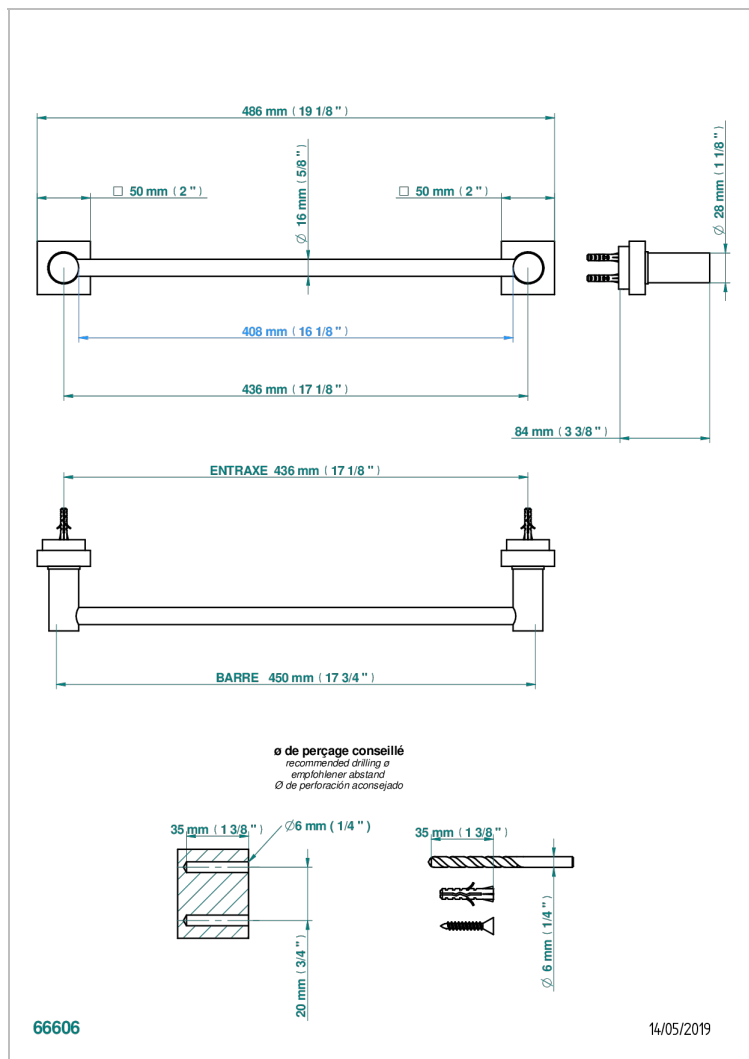

MONTAIGNE MARBRE LEONARDO GREY

G3T-514/45

Porte-serviette 1 barre fixe long. 450 mm

CARACTÉRISTIQUES

- Montaigne marbre Leonardo Grey
- Porte-serviette 1 barre fixe long. 450 mm

FINITIONS DISPONIBLES

Bronze clair - D01
Chromé - A02
Chromé / doré - G02
Chromé mat - C02
Doré brillant - F01
Doré mat - F07