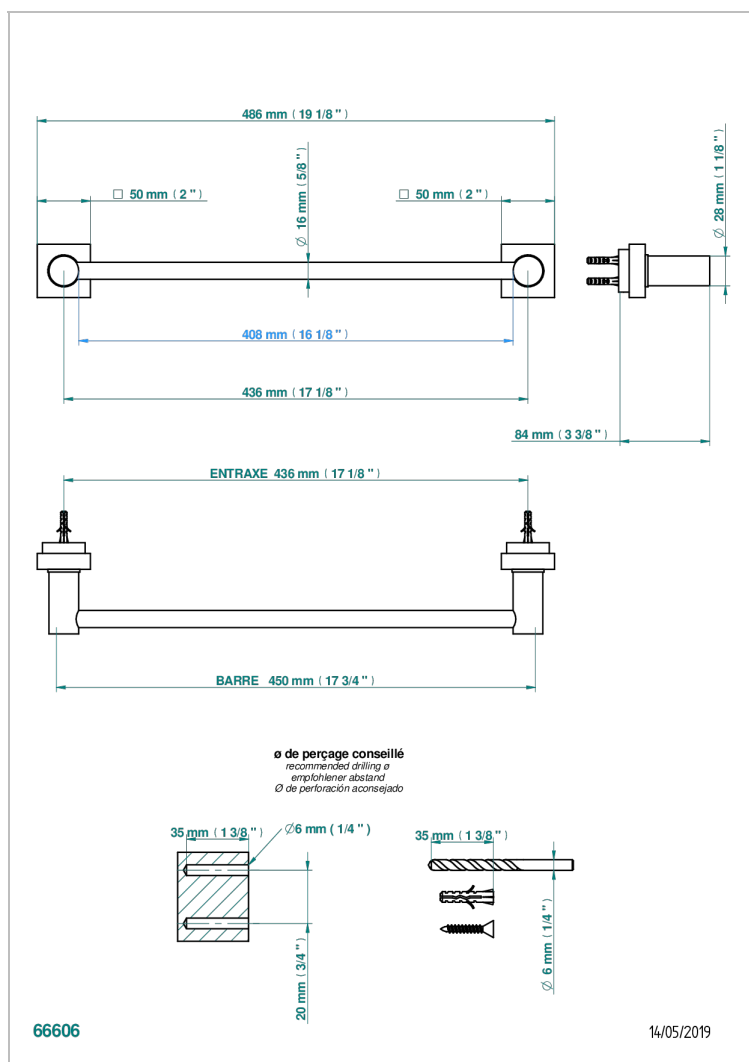

# MONTAIGNE LEONARDO GREY MARBLE

G3T-514/45

Handtuchstange Länge 450 mm

66606

14/05/2019

## EIGENSCHAFTEN

- Montaigne Leonardo Grey marble
- Handtuchstange Länge 450 mm