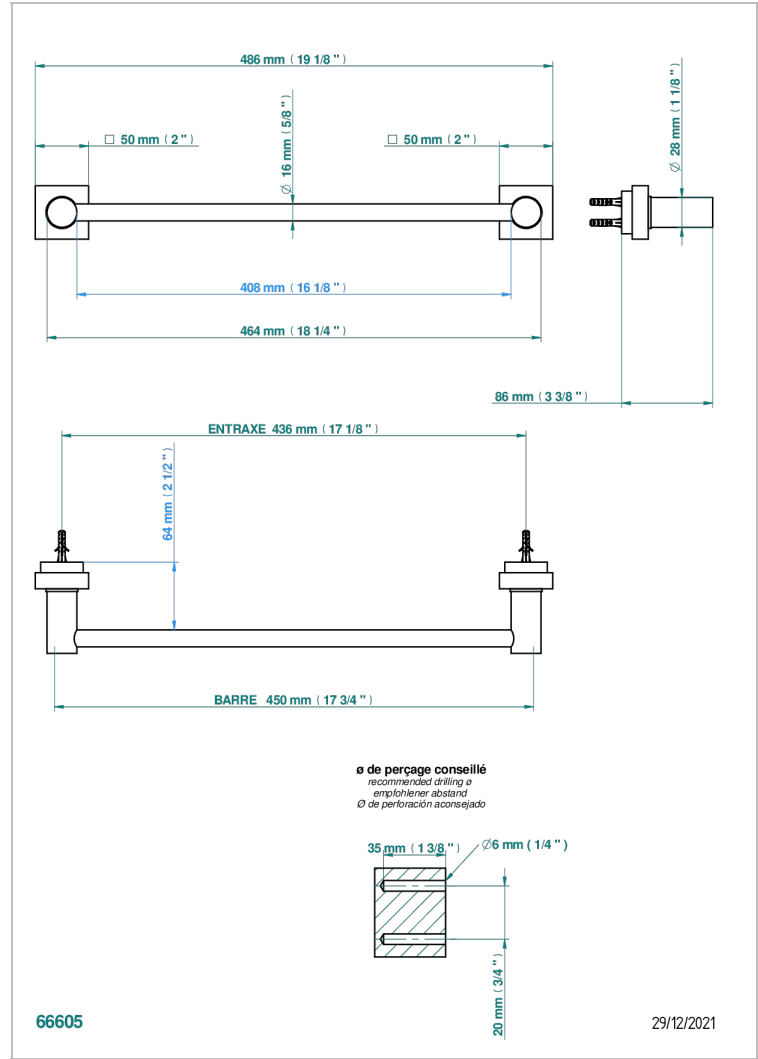

MONTAIGNE GRAND ANTIQUE MARBLE WITH LEVER

G3S-514/45

单杆固定毛巾架 长450毫米

特色

- Montaigne Grand Antique marble with lever
- 单杆固定毛巾架 长450毫米

可选饰面

Black ceram - D30
Blush PVD - H62
Graphite PVD - H64
Matt Umber PVD - H67
Matt blush PVD - H60
Matt graphite PVD - H65