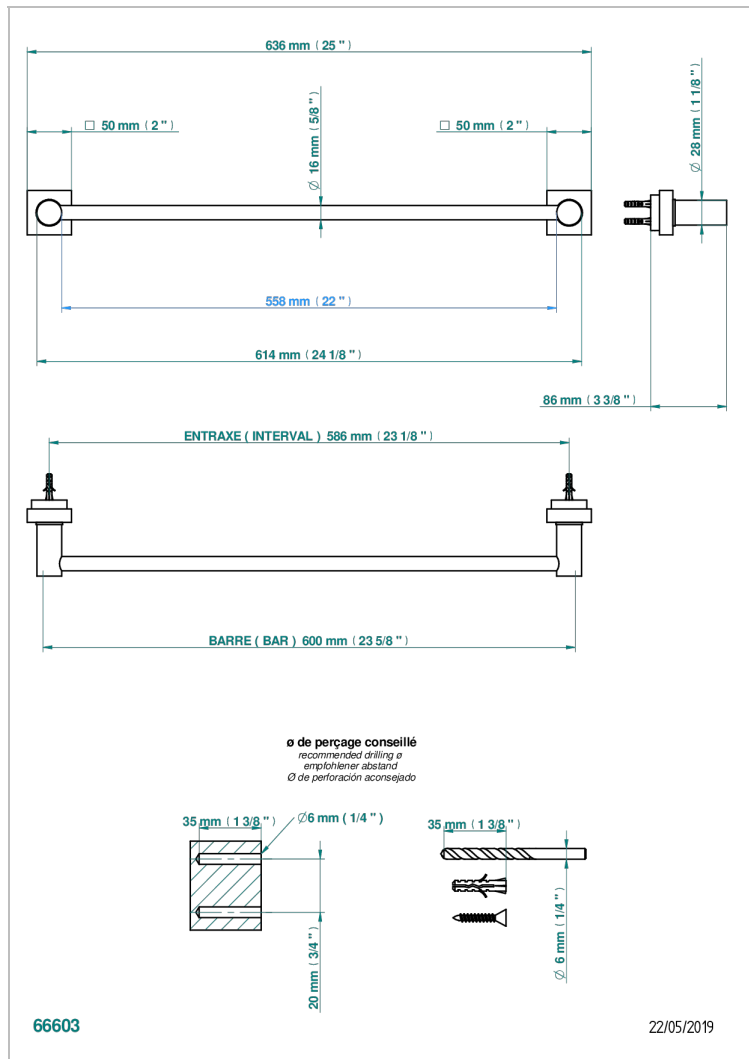

MONTAIGNE MARBRE BLANC VENUS A MANETTES

G3W-514/60

Porte-serviette 1 barre fixe long. 600 mm

CARACTÉRISTIQUES

- Montaigne marbre blanc Vénus à manettes
- Porte-serviette 1 barre fixe long. 600 mm

FINITIONS DISPONIBLES