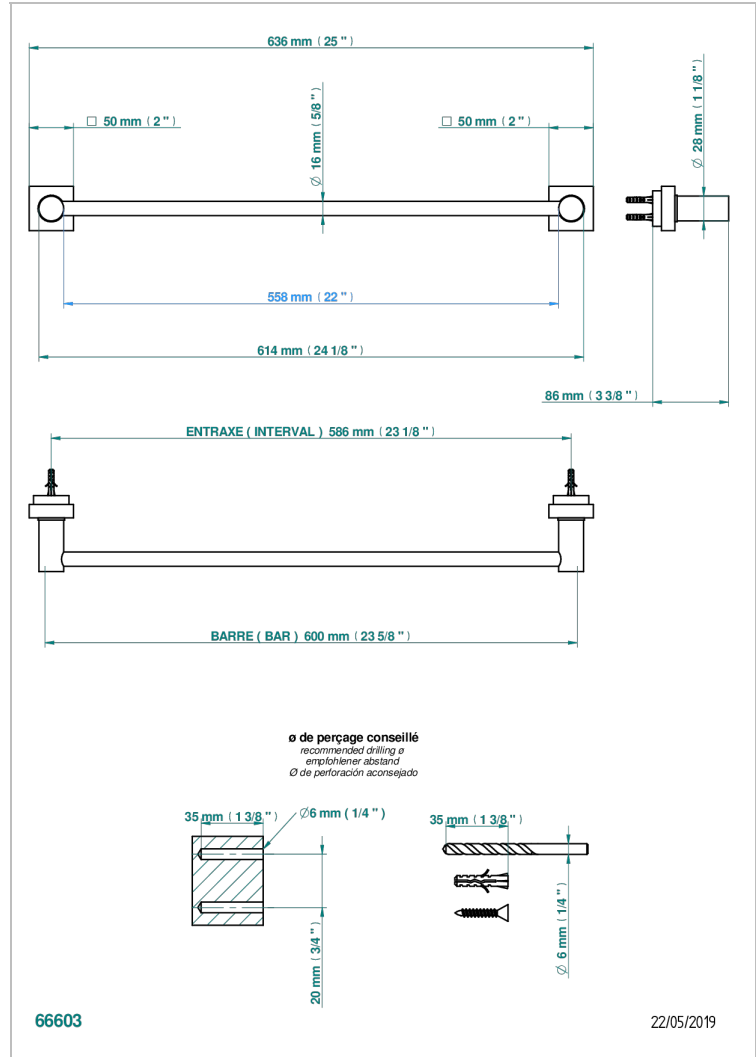

MONTAIGNE VENUS WHITE MARBLE WITH LEVER HANDLES

G3W-514/60

Toallero lg 600 mm

CARACTERÍSTICAS

- Montaigne Venus white marble with lever handles
- Toallero lg 600 mm

ACABADOS DISPONIBLES

Bronce claro - D01
Cerámica negra mate - D30
Cobre viejo mate - H07
Cromo - A02
Cromo / dorado - G02
Cromo mate - C02