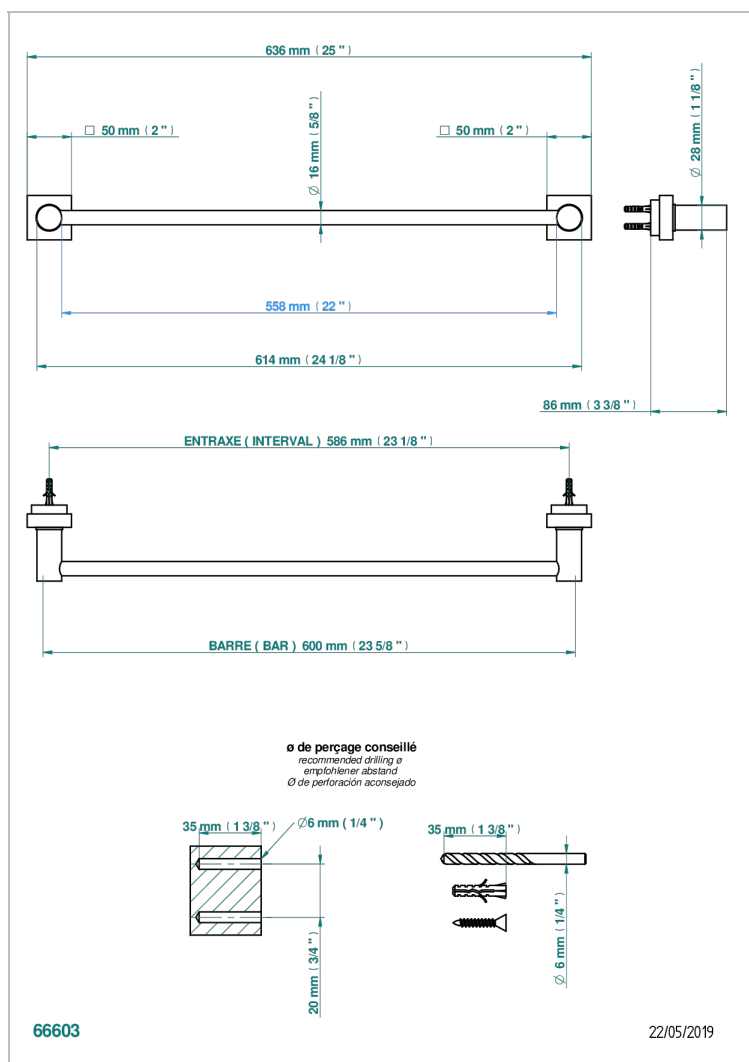

MONTAIGNE MARBRE BLANC VENUS A MANETTES

G3W-514/60

Porte-serviette 1 barre fixe long. 600 mm

CARACTÉRISTIQUES

- Montaigne marbre blanc Vénus à manettes
- Porte-serviette 1 barre fixe long. 600 mm

FINITIONS DISPONIBLES