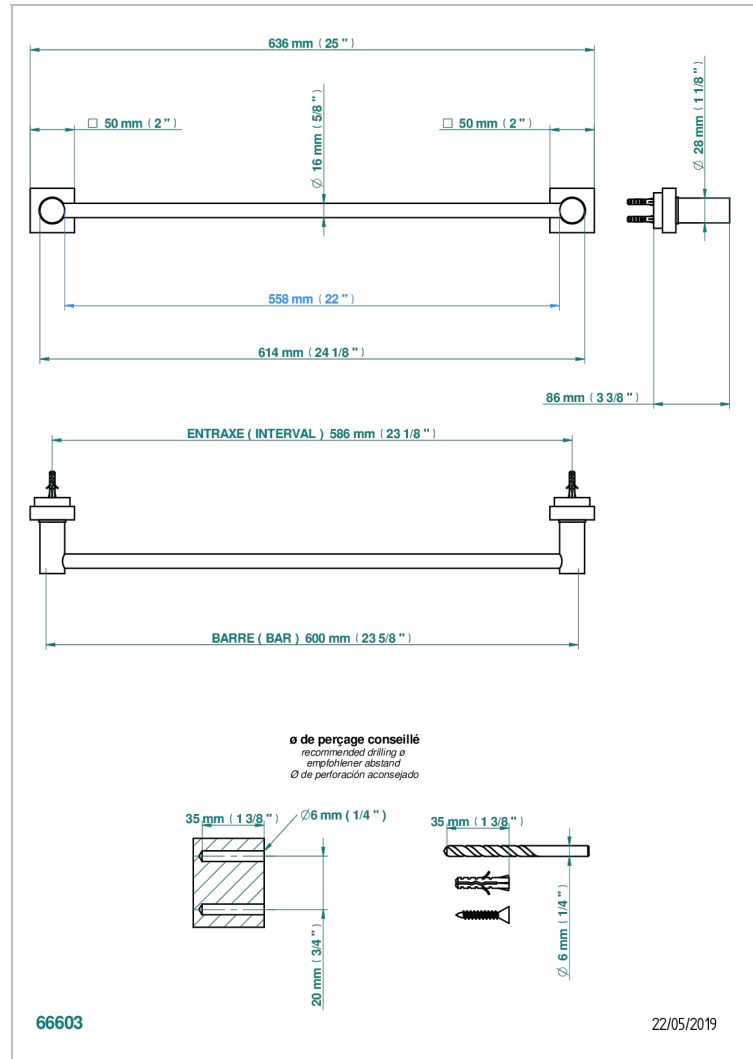

MONTAIGNE VENUS WHITE MARBLE WITH LEVER HANDLES

G3W-514/60

Handtuchstange Länge 600 mm

EIGENSCHAFTEN

- Montaigne Venus white marble with lever handles
- Handtuchstange Länge 600 mm

VERFÜGBARE OBERFLÄCHEN

Altnickel - H28
Blassgold - F30
Blassgold matt unlackiert - F31
Bronze hell - D01
Chrom - A02
Chrom / gold - G02