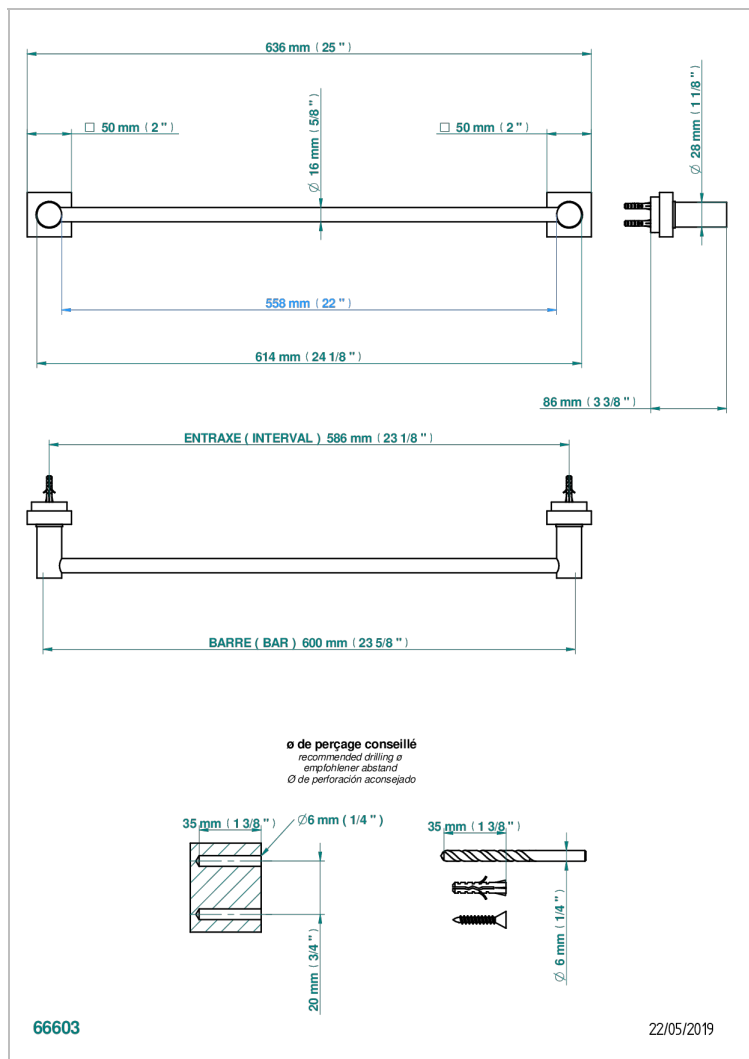

# MONTAIGNE MARBRE BLANC VENUS C РУКОЯТКАМИ

G3W-514/60

Полотенцедержатель одинарный - фиксированная рейка 600 мм Д. 16 мм

## ХАРАКТЕРИСТИКИ

- Montaigne marbre blanc Vénus с рукоятками
- Полотенцедержатель одинарный - фиксированная рейка 600 мм Д. 16 мм