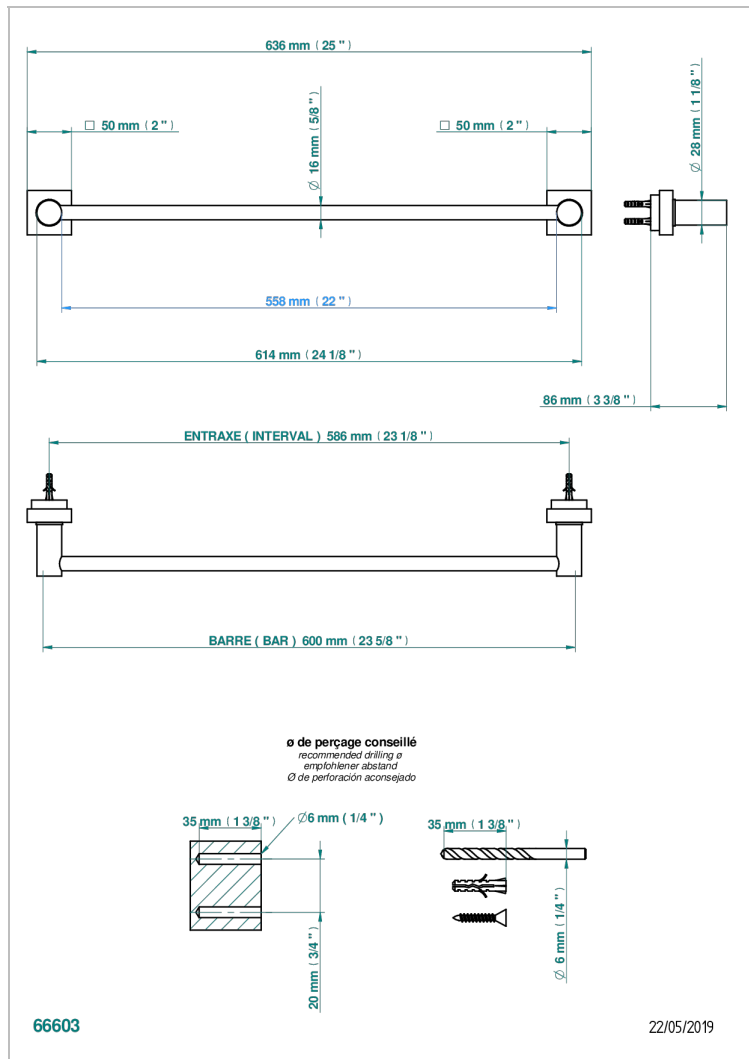

# MONTAIGNE MARBRE BLANC VENUS A MANETTES

G3W-514/60

Porte-serviette 1 barre fixe long. 600 mm

## CARACTÉRISTIQUES

- Montaigne marbre blanc Vénus à manettes
- Porte-serviette 1 barre fixe long. 600 mm