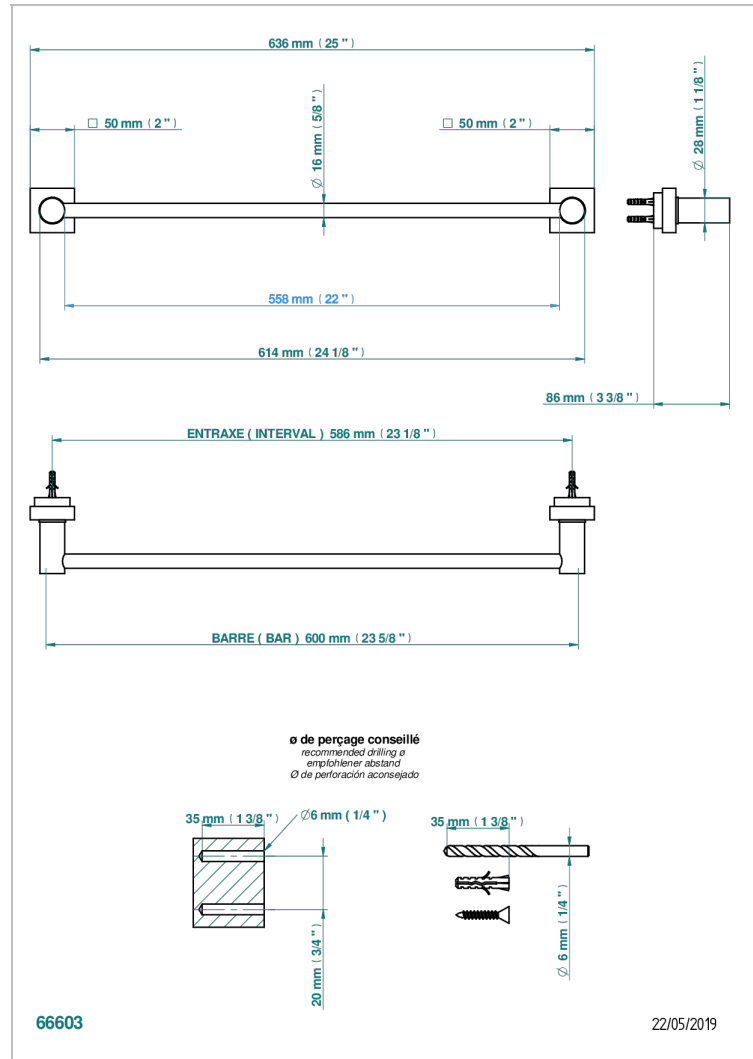

# MONTAIGNE VENUS WHITE MARBLE WITH LEVER HANDLES

G3W-514/60

Handtuchstange Länge 600 mm

## EIGENSCHAFTEN

- Montaigne Venus white marble with lever handles
- Handtuchstange Länge 600 mm