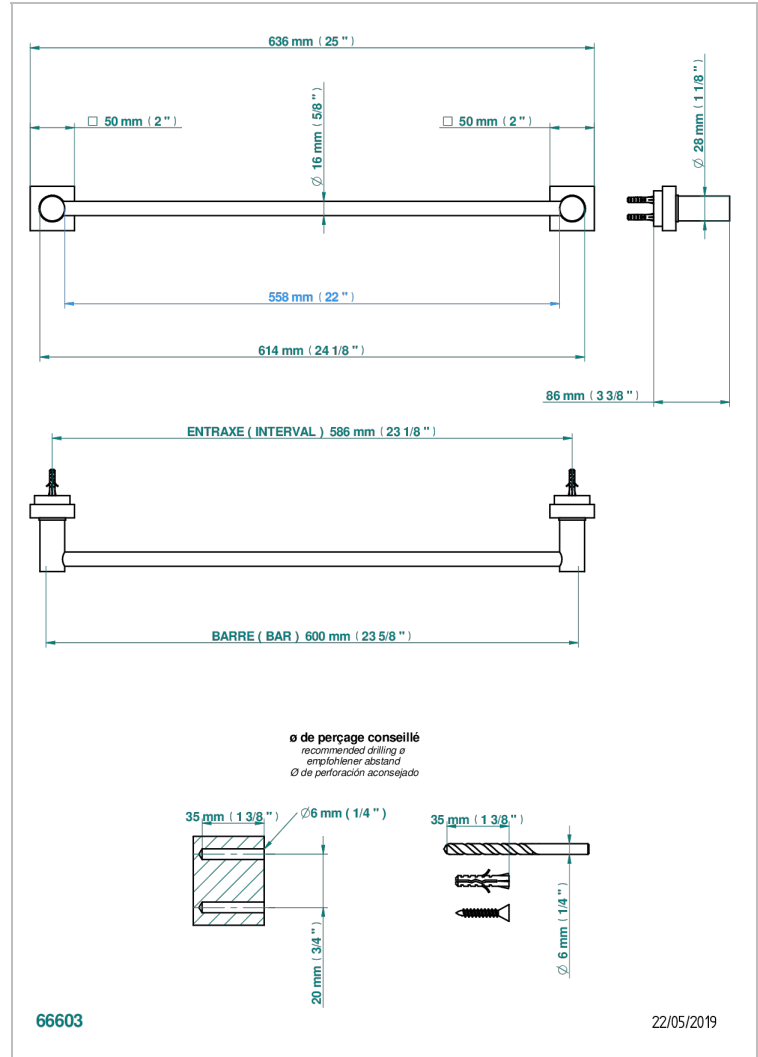

MONTAIGNE VENUS WHITE MARBLE WITH LEVER HANDLES

G3W-514/60

单杆固定毛巾架 长600毫米

特色

- Montaigne Venus white marble with lever handles
- 单杆固定毛巾架 长600毫米

可选饰面

Black ceram - D30
Blush PVD - H62
Graphite PVD - H64
Matt Umber PVD - H67
Matt blush PVD - H60
Matt graphite PVD - H65