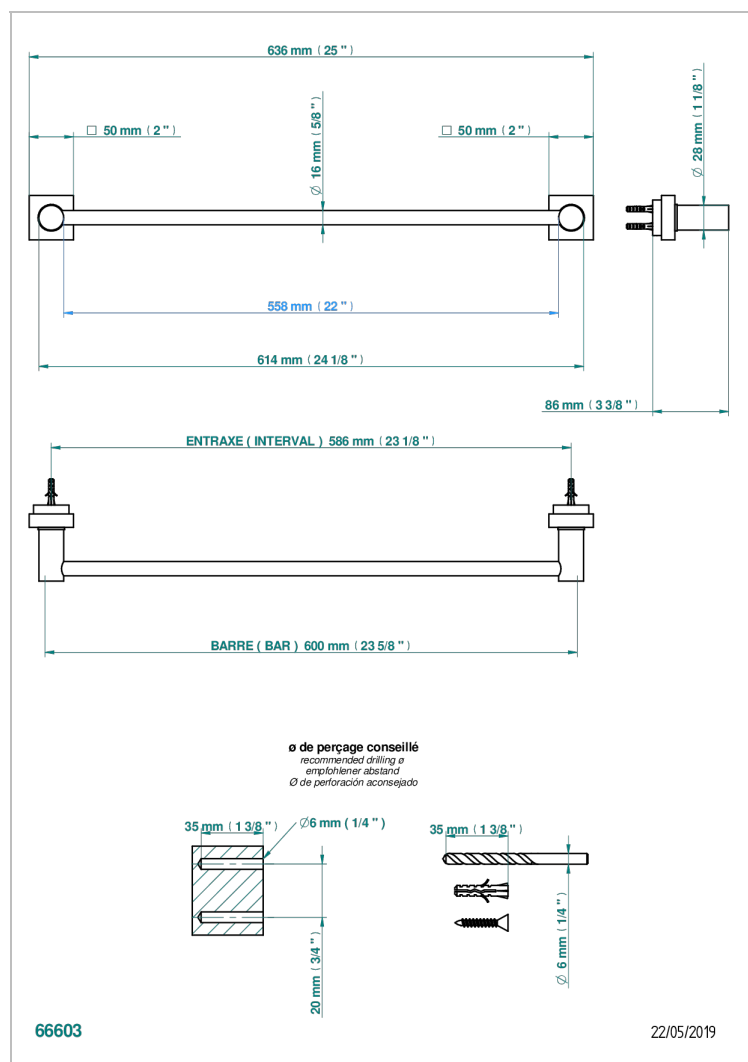

MONTAIGNE MARBRE BLANC VENUS

G3V-514/60

Porte-serviette 1 barre fixe long. 600 mm

CARACTÉRISTIQUES

- Montaigne marbre blanc Vénus
- Porte-serviette 1 barre fixe long. 600 mm

FINITIONS DISPONIBLES

Bronze clair - D01
Chromé - A02
Chromé / doré - G02
Chromé mat - C02
Doré brillant - F01
Doré mat - F07