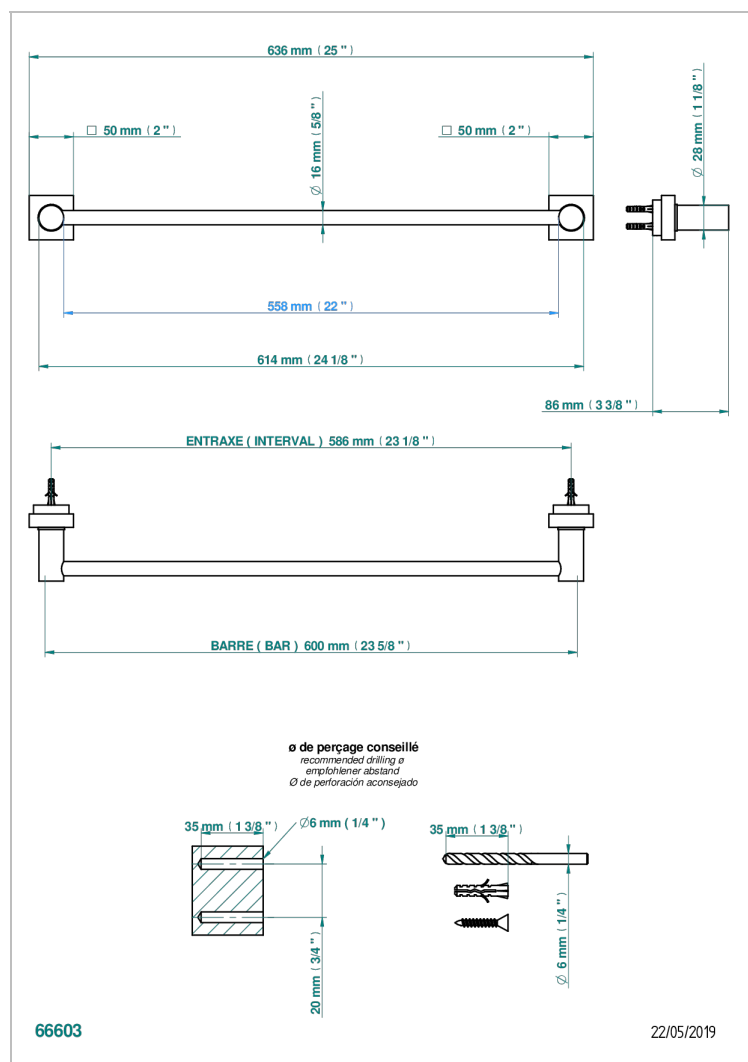

# MONTAIGNE VENUS WHITE MARBLE

G3V-514/60

Toallero lg 600 mm

## CARACTERÍSTICAS

- Montaigne Venus white marble
- Toallero lg 600 mm