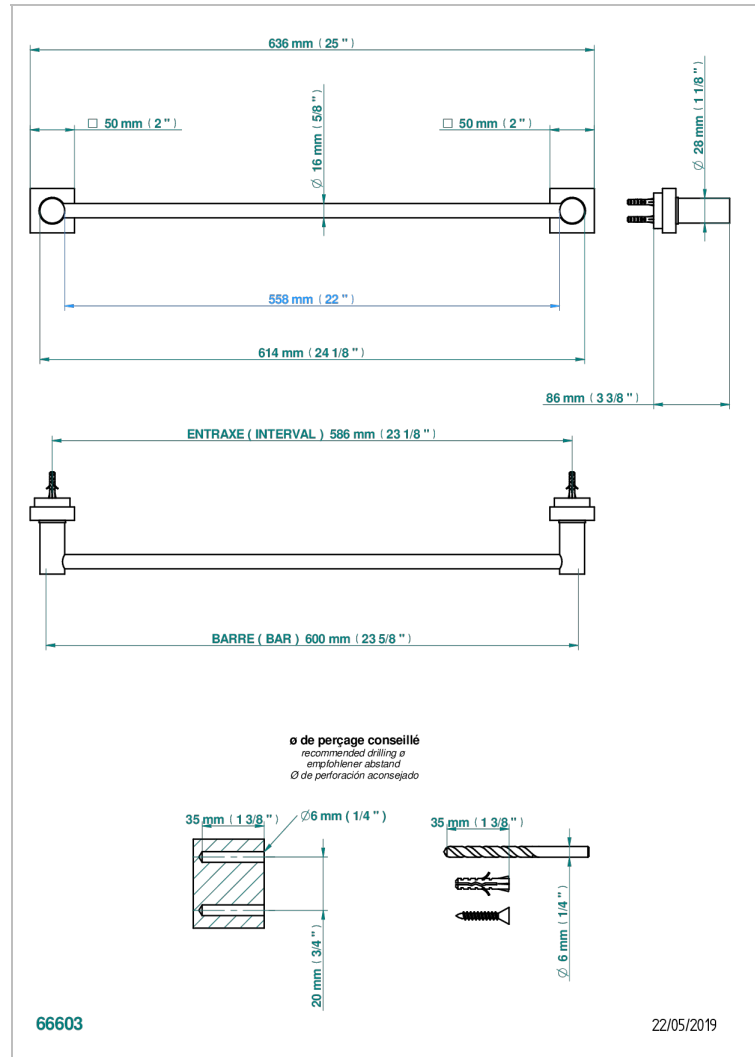

MONTAIGNE MARBRE BLANC VENUS

G3V-514/60

Porte-serviette 1 barre fixe long. 600 mm

THG[®]
PARIS

CARACTÉRISTIQUES

- Montaigne marbre blanc Vénus
- Porte-serviette 1 barre fixe long. 600 mm

FINITIONS DISPONIBLES