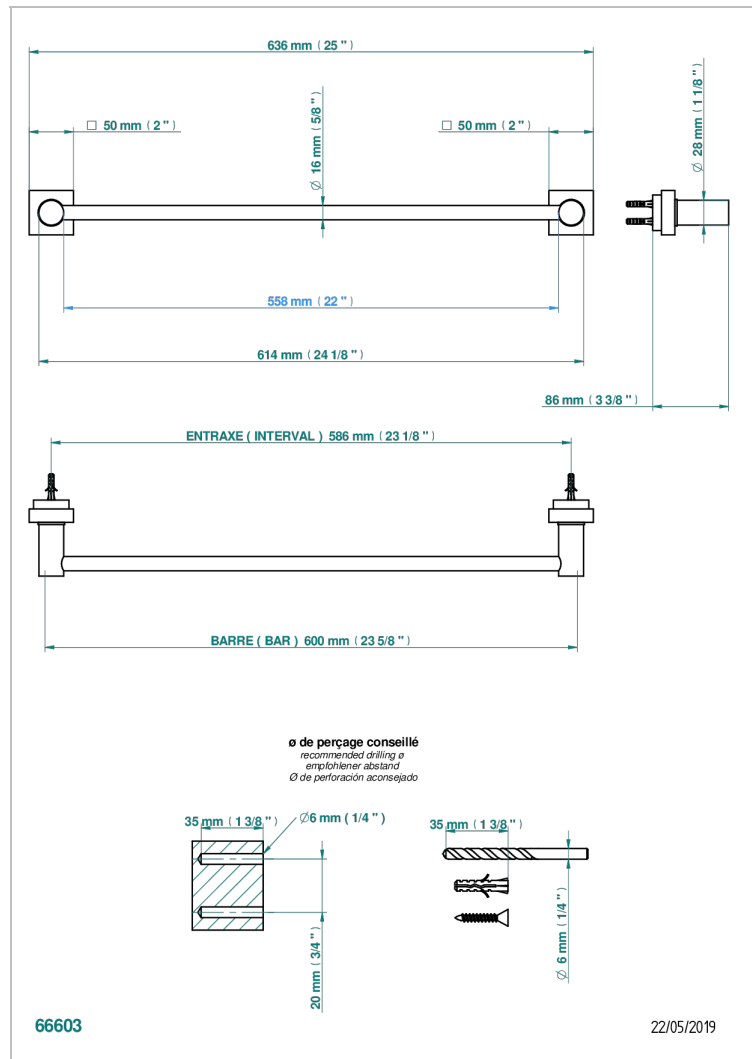

# MONTAIGNE VENUS WHITE MARBLE

G3V-514/60

Toallero lg 600 mm

THG<sup>®</sup>  
PARIS

## CARACTERÍSTICAS

- Montaigne Venus white marble
- Toallero lg 600 mm