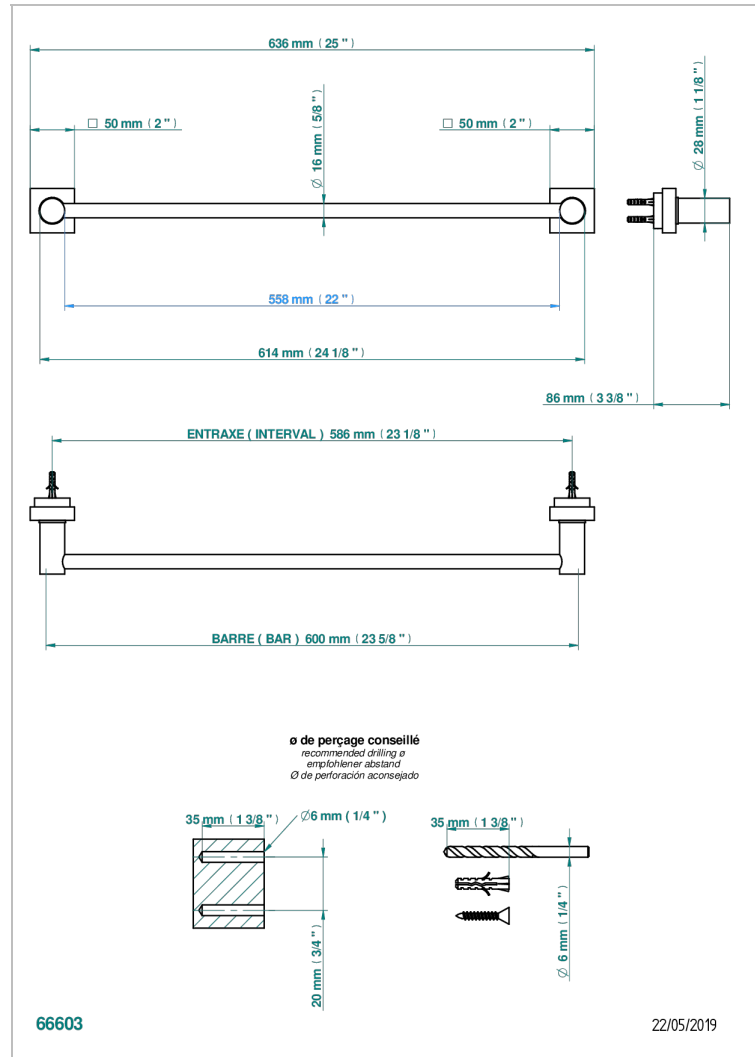

# MONTAIGNE VENUS WHITE MARBLE

G3V-514/60

Handtuchstange Länge 600 mm

THG<sup>®</sup>  
PARIS

## EIGENSCHAFTEN

- Montaigne Venus white marble
- Handtuchstange Länge 600 mm